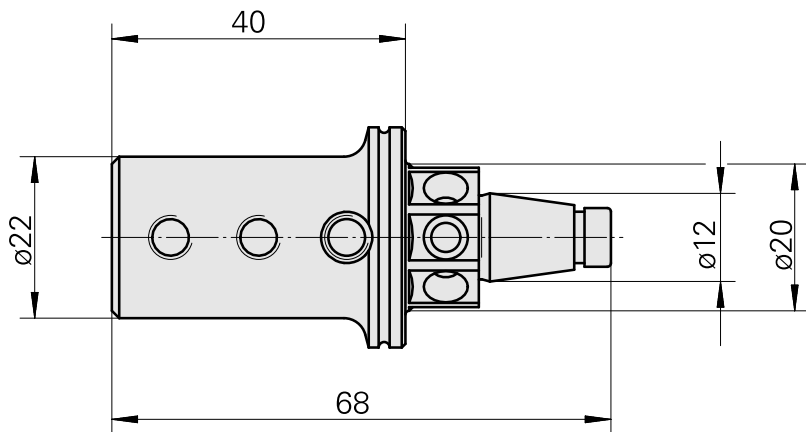

WFB 20-12 D10

Características técnicas

WZH Zubehörkategorie

WFB 20-12

Aufnahme

D10

Schnellwechseleinsätze

Ausdrehhalter

Documentos

Não há downloads disponíveis para este produto

Acessórios

Acessórios opcionais

Outros acessórios

[Stellschraube M 5x15](#)

ID do produto : 10491071

ID anterior do produto : 326794

[Stift-Gewinde 45H M 6x 5 913](#)

ID do produto : 10518942

ID anterior do produto : 410156.0605
