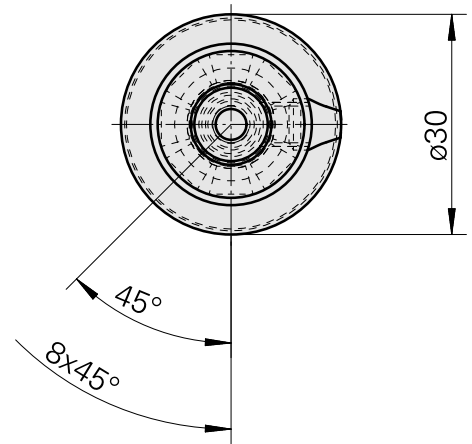

WFB 20-12 D10

Características técnicas

WZH Zubehörkategorie

WFB 20-12

Aufnahme

D10

Schnellwechseleinsätze

Ausdrehhalter

[Stift-Gewinde 45H M 6x 5 913](#)

ID do produto : 10518942

ID anterior do produto : 410156.0605
