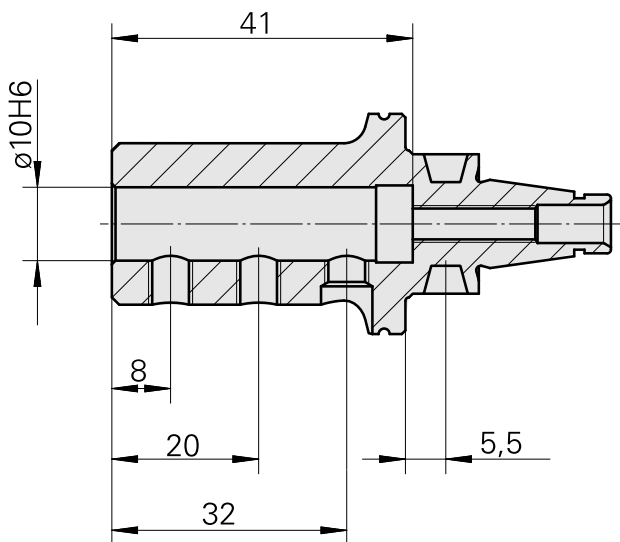

WFB 20-12 D10

Características técnicas

WZH Zubehörkategorie

WFB 20-12

Aufnahme

D10

Schnellwechseleinsätze

Ausdrehhalter

Documentos

Não há downloads disponíveis para este produto

Acessórios

Acessórios opcionais

Outros acessórios

[Stellschraube M 5x15](#)

ID do produto : 10491071

ID anterior do produto : 326794

[Stift-Gewinde 45H M 6x 5 913](#)

ID do produto : 10518942

ID anterior do produto : 410156.0605
