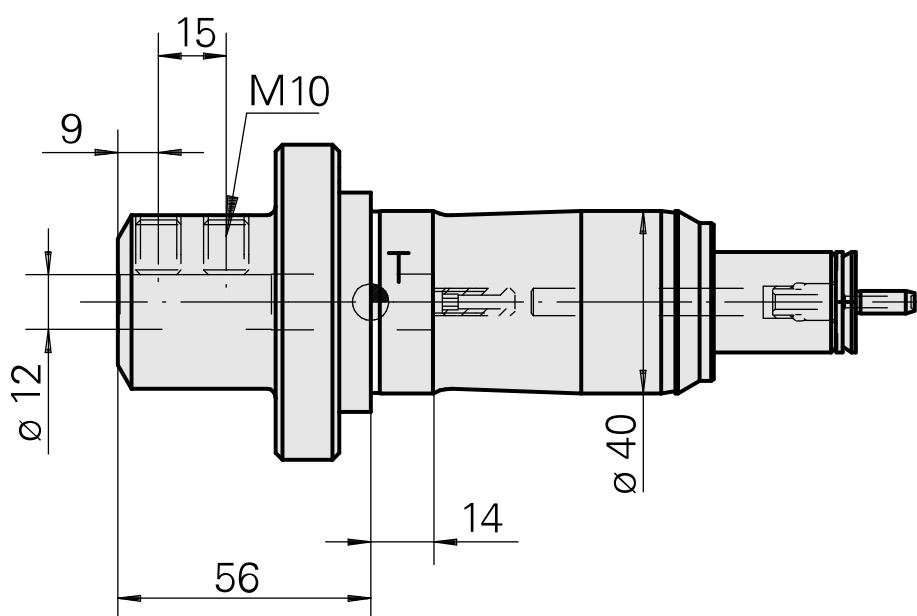

Porte-foret Queue de 40 D12

Données techniques

Queue TNL	Queue de 40
Entraînement	non entraîné
Arrosage	central
Pression	120 bar
Attachement	D12
Produits INDEX TRAUB	TNK36 • TNL26

Documents

Für dieses Produkt sind keine Downloads vorhanden