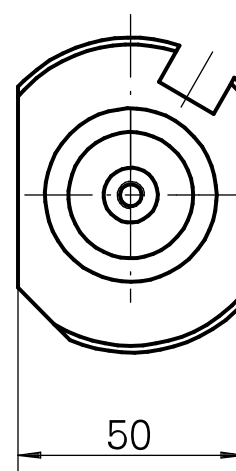

Porte-foret Queue de 40 D12

Données techniques

Queue TNL	Queue de 40
Entraînement	non entraîné
Arrosage	central
Pression	120 bar
Attachement	D12
Produits INDEX TRAUB	TNK36 • TNL26

Documents

Aucun téléchargement n'est disponible pour ce produit