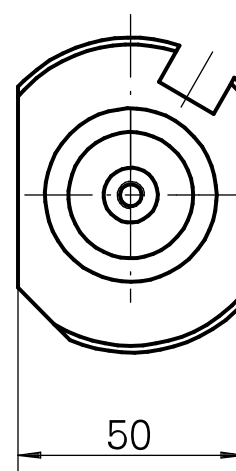

Porte-foret Queue de 40 D12

Données techniques

Queue TNL	Queue de 40
Entraînement	non entraîné
Arrosage	central
Pression	120 bar
Attachement	D12
Produits INDEX TRAUB	TNK36 • TNL26

Documents

Für dieses Produkt sind keine Downloads vorhanden