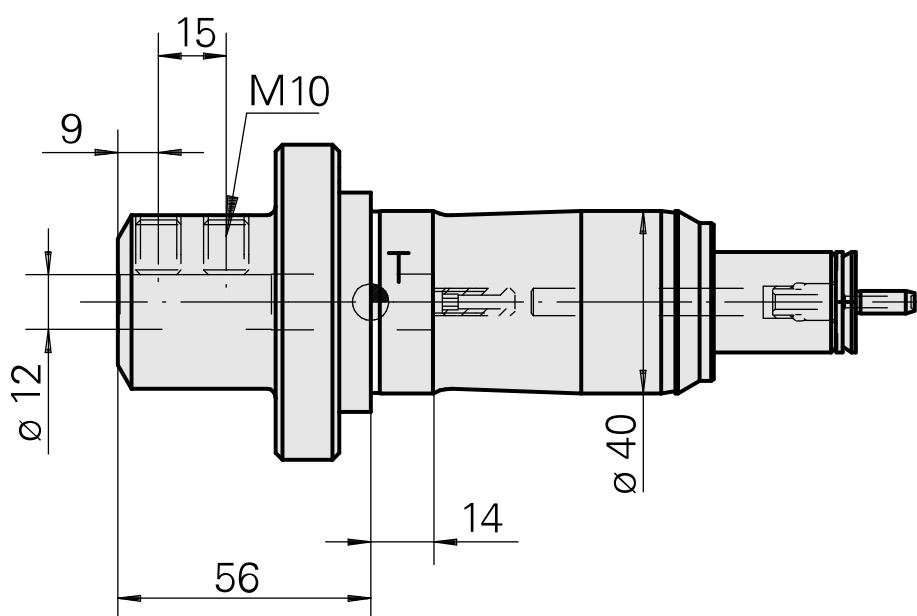

Porte-foret Queue de 40 D12

Données techniques

Queue TNL	Queue de 40
Entraînement	non entraîné
Arrosage	central
Pression	120 bar
Attachement	D12
Produits INDEX TRAUB	TNK36 • TNL26

Documents

Aucun téléchargement n'est disponible pour ce produit