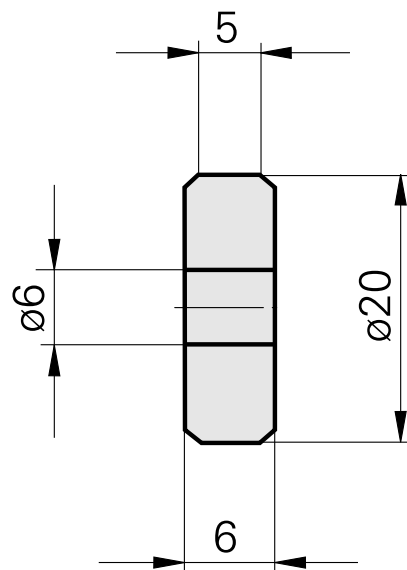

Molette, Forme AA, t= 1,5 mm

Données techniques

Catégorie d'accessoires PO

Molette

Logement d'outils

6mm

Documents

Aucun téléchargement n'est disponible pour ce produit