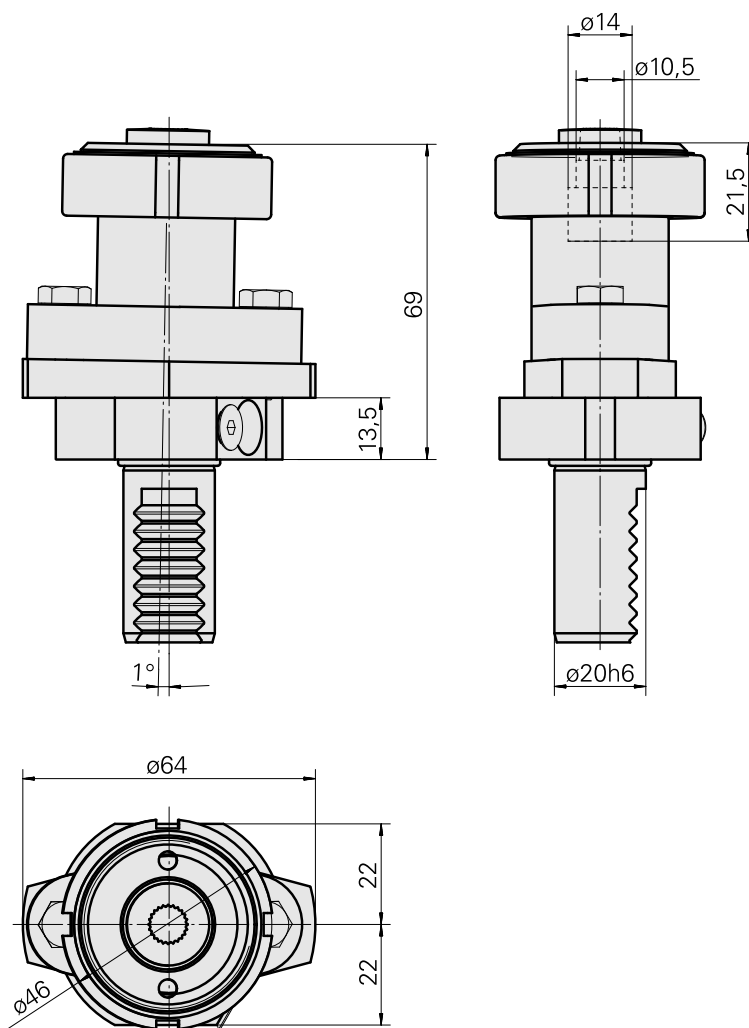

Porte-outil de brochage VDI 20 D24, chancelant, rotatif

Données techniques

Queue VDI	VDI 20
Entraînement	non entraîné
Fixation VDI	aucune
Arrosage	extérieur
Pression	20 bar
Attachement	D24
Réversible 180°	non
X [mm]	69
Y [mm]	–
Z [mm]	–

[Tube](#)

ID produit : 10699964

Ancienne ID produit : W62211.2110
