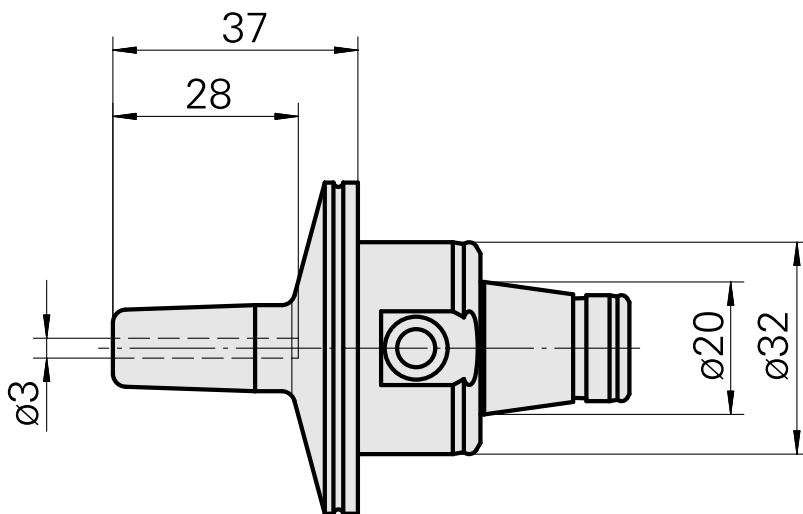

## WFB 32-20 Schrumpfaufnahme D3

### Technische Daten

WZH Zubehörkategorie

WFB 32-20

Aufnahme

Schrumpfaufnahme D3

Schnellwechseleinsätze

Schrumpfaufnahme