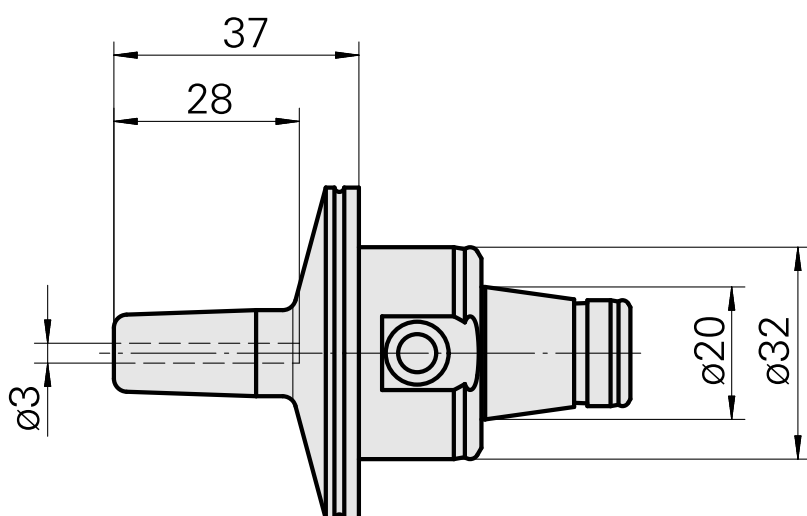

## WFB 32-20 Mandrin de frettage D3

### Données techniques

Catégorie d'accessoires P0

WFB 32-20

Attachement

Mandrin de frettage D3

Inserts à changement rapide

attachement fretté