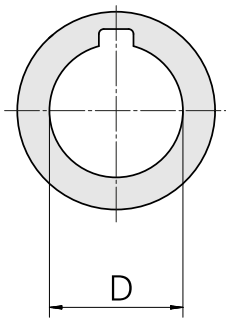

## Anello, larghezza 5 mm

### Caratteristiche tecniche

**Categoria acces. portautensile**

Anello mandrino portafresa

**Attacco**

Albero portafrese D27