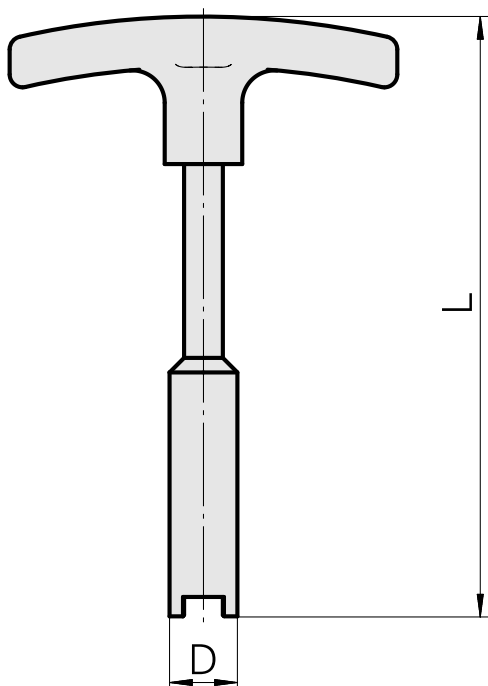

Clé à douille

Caractéristiques techniques

Catégorie d'accessoires PO

Outil pour adaptateur KSS

Attachement

HSK 40 A/C

Artikel-Id	D	L	HSK
10532354	ø10,5	112	40
11033867	ø14,5	117	50
10352082	ø16,5	122	63

Documents