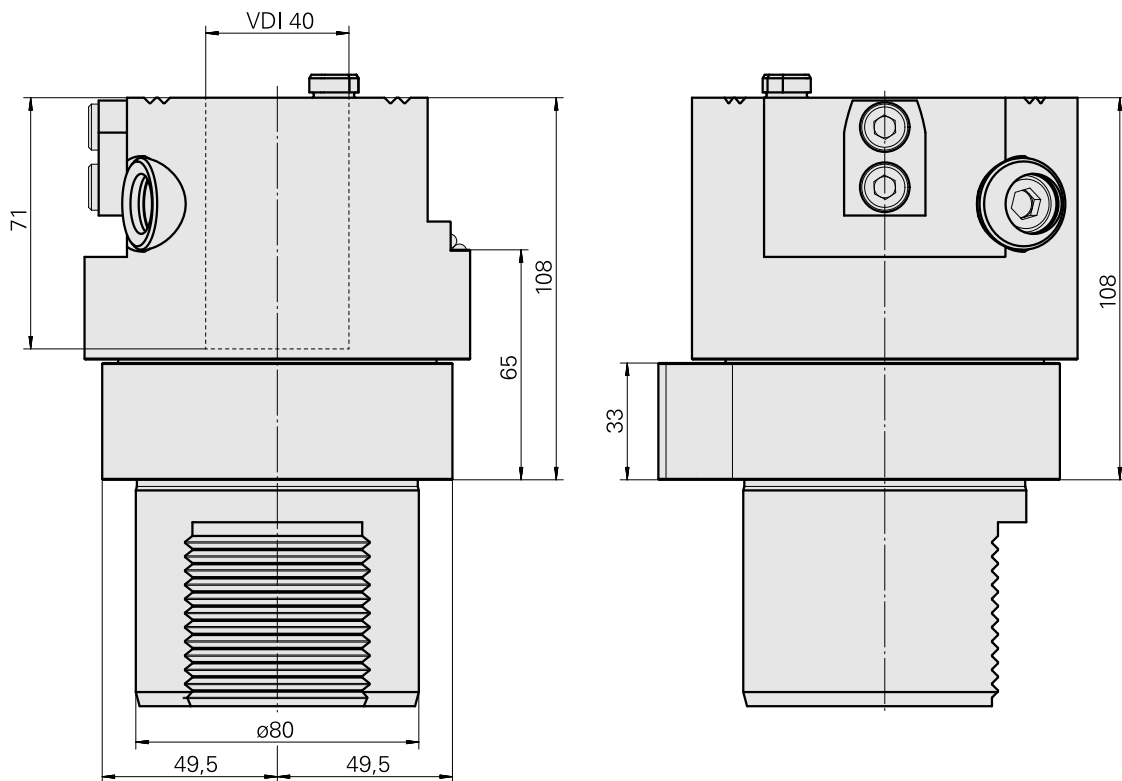

Adaptateur

Caractéristiques techniques

Catégorie d'accessoires PO

Adapt. appareils de pré réglage

Attachement

D80 pour prépositionnement

Logement d'outils

VDI 40