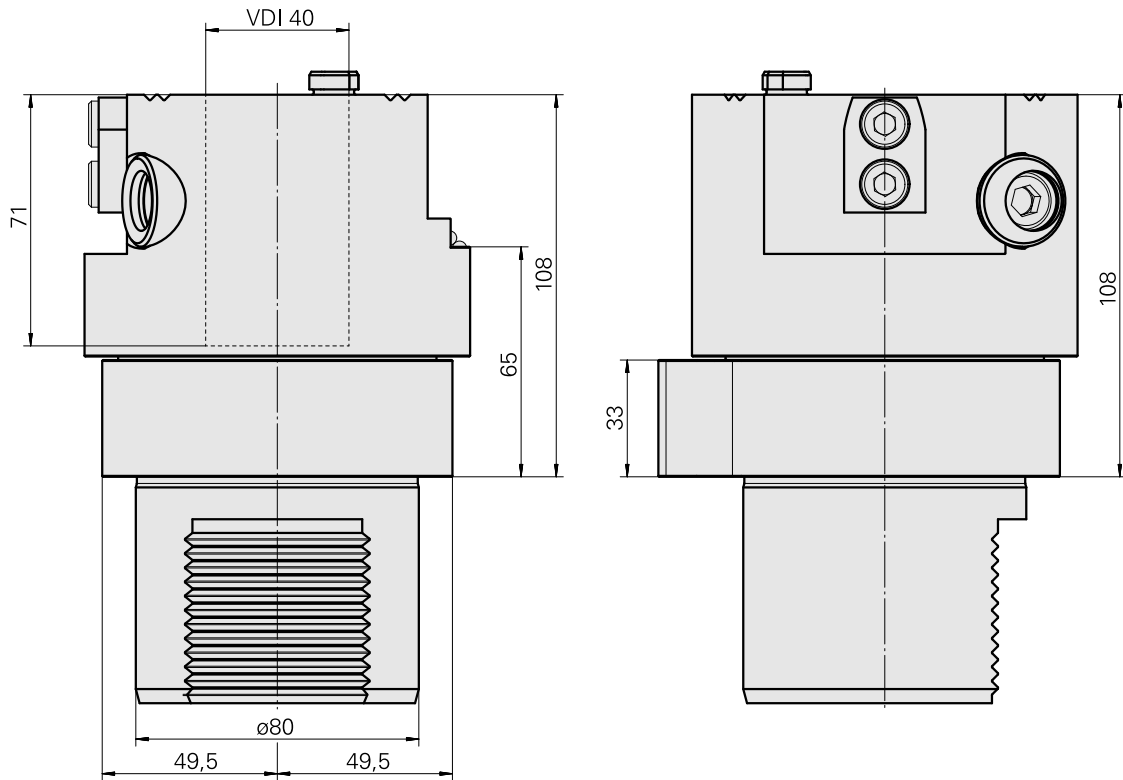

Voreinst. D80/VDI40

Technische Daten

WZH Zubehörcategorie

Adapter für Voreinstellgeräte

Aufnahme

D80 für Voreinstellgeräte

Werkzeugaufnahme

VDI 40