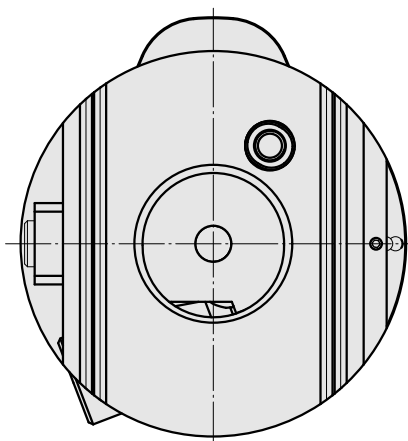

Adaptor

Características técnicas

PF Categoria de acessórios

Adaptador para apar.pré-ajuste

Recepção

D80 dispositivos de presetting

Alojamento de ferramenta

VDI 40