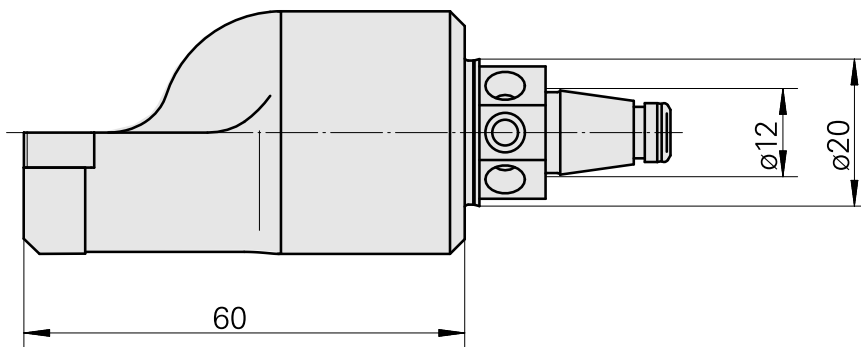

WFB 20-12 para CC.. 09T3, direita, sem ranhura da pinça

Características técnicas

PF Categoria de acessórios

WFB 20-12

Recepção

para CC.. 09T3

Inserções de troca rápida

para suporte de ferra. tornear