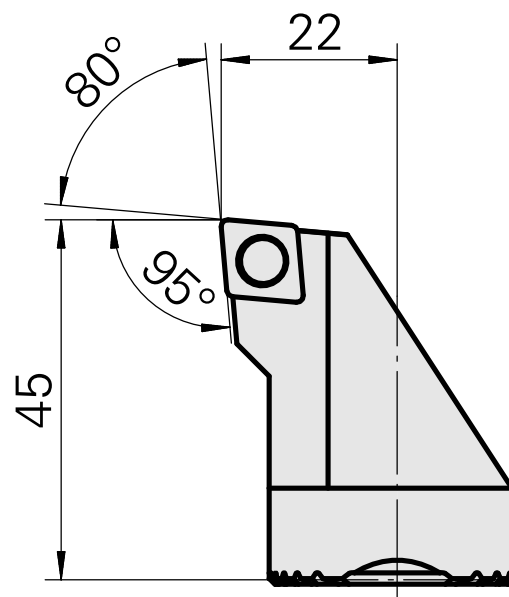

## Tête d'alésage pour CC.. 09T3..

### Données techniques

Attachement	pour CC.. 09T3..
Arrosage	central
Pression	50 bar
X [mm]	45
Z [mm]	22
Produits INDEX TRAUB	G220.3 • G220 • R200 • TNX65/42 • TNX220.3