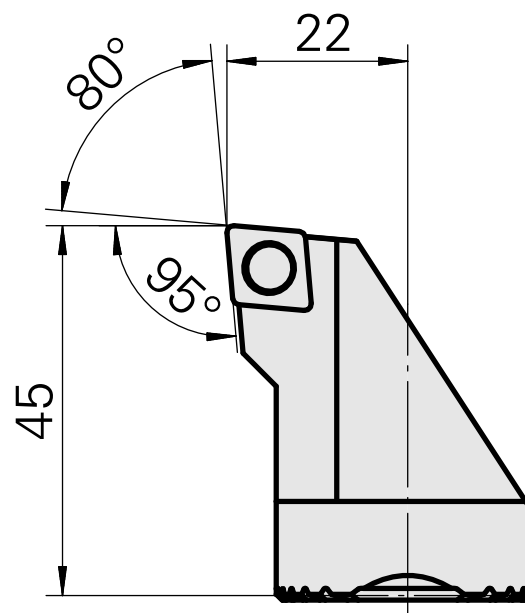

## Tête d'alésage pour CC.. 09T3..

### Données techniques

Attachement	pour CC.. 09T3..
Arrosage	central
Pression	50 bar
X [mm]	45
Z [mm]	22
Produits INDEX TRAUB	G220.3 • R200 • TNX65/42 • TNX220.3