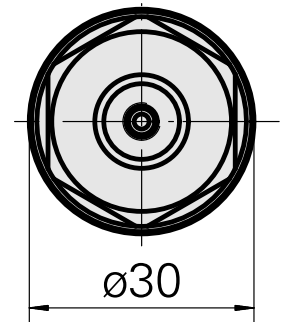

WFB 20-12 ER16

Technical data

Catégorie d'accessoires PO

WFB 20-12

Attachement

ER16

Inserts à changement rapide

pince de serrage