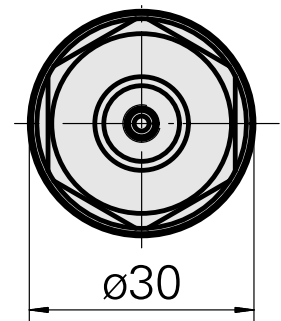

WFB 20-12 ER16

Données techniques

Catégorie d'accessoires PO

WFB 20-12

Attachement

ER16

Inserts à changement rapide

pince de serrage