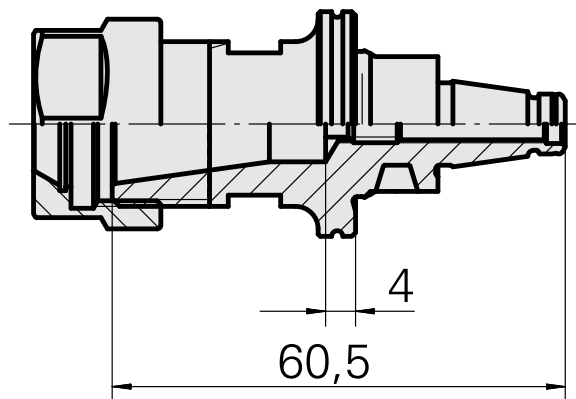

WFB 20-12 ER16

Technical data

Catégorie d'accessoires PO

WFB 20-12

Attachement

ER16

Inserts à changement rapide

pince de serrage