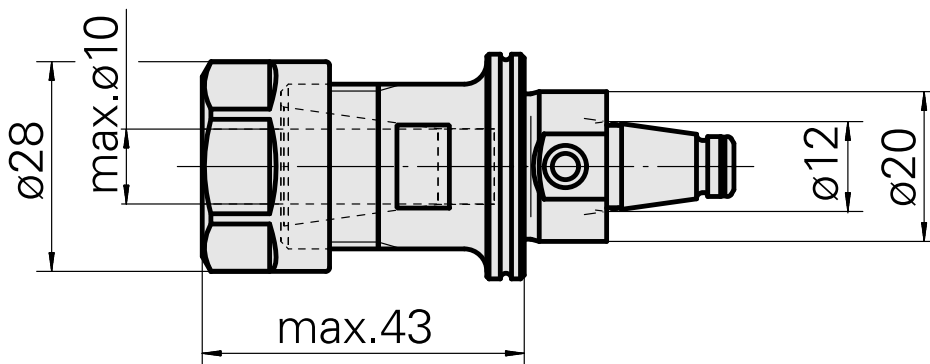

WFB 20-12 ER16

Données techniques

Catégorie d'accessoires PO

WFB 20-12

Attachement

ER16

Inserts à changement rapide

pince de serrage

Pince de serrage, scellée

ID produit : 10433061
Ancienne ID produit : W999083-

Vis de réglage M 5x10

ID produit : 10674886
Ancienne ID produit : 326793
