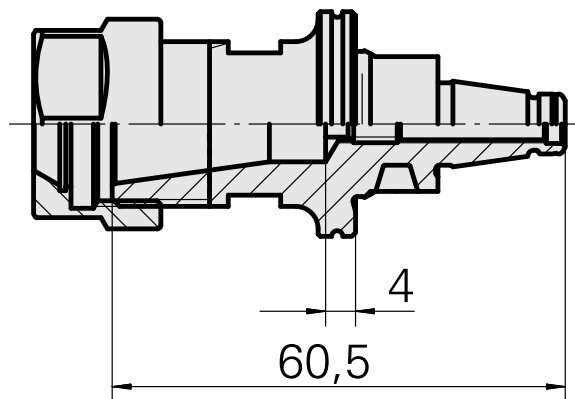

WFB 20-12 ER16

Données techniques

Catégorie d'accessoires PO

WFB 20-12

Attachement

ER16

Inserts à changement rapide

pince de serrage