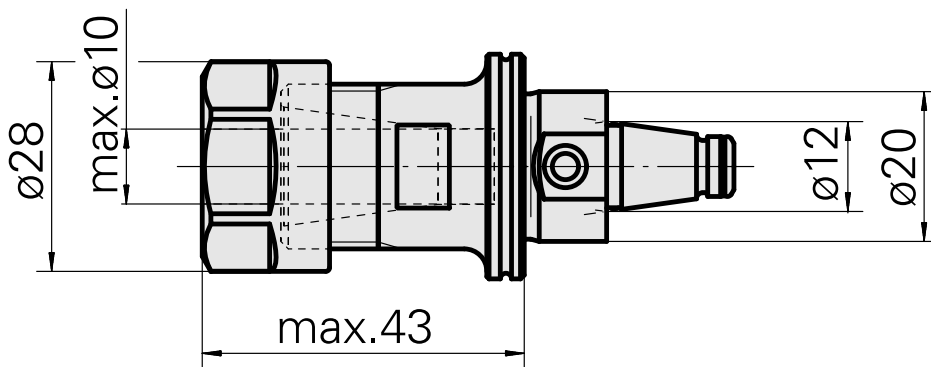

WFB 20-12 ER16

Technical data

Catégorie d'accessoires PO

WFB 20-12

Attachement

ER16

Inserts à changement rapide

pince de serrage

[Pince de serrage, scellée](#)

Product ID : 10433061
Previous product ID : W999083-

[Vis de réglage M 5x10](#)

Product ID : 10674886
Previous product ID : 326793
