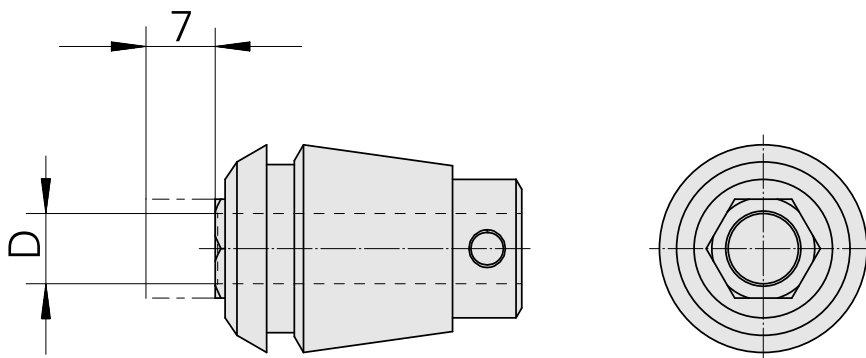

## Pince ER pour tarauds ET 1-20 4mm

### Données techniques

Catégorie d'accessoires PO	Pince ER pour tarauds
Attachement	ER20
Logement d'outils	4mm
Type de pince de bridage	ET 1-20