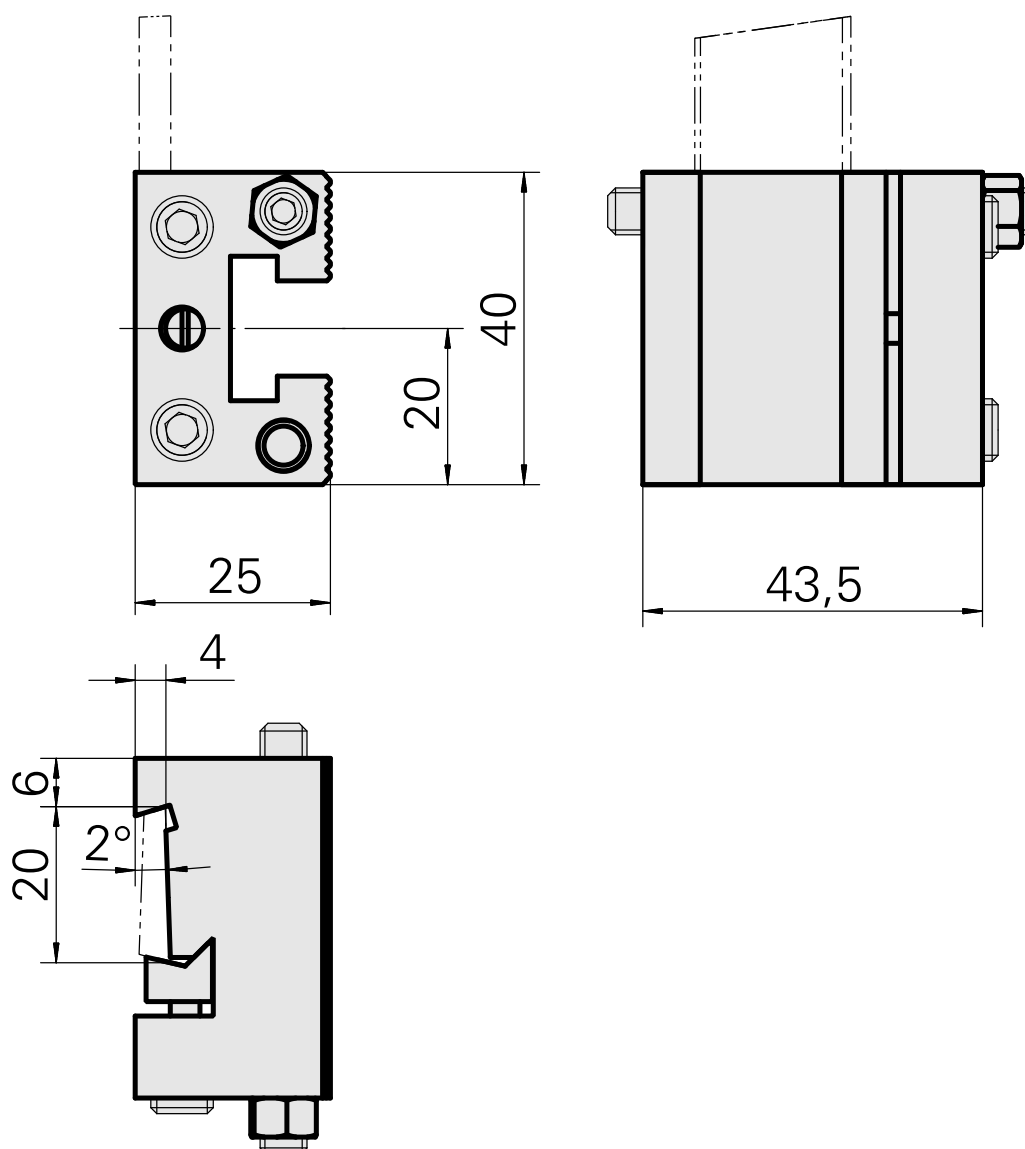

Pièce support plong/fonçage Trapèze 20x4, réglable dans le sens vertical

Données techniques

Entraînement	non entraîné
Arrosage	extérieur
Attachement	Trapèze 20x4
X [mm]	20
Y [mm]	–
Z [mm]	25
Produits INDEX TRAUB	C42/65 • G160 • ABC • C100 • C200 • G200 • G200.2 • G220 • ABC.2