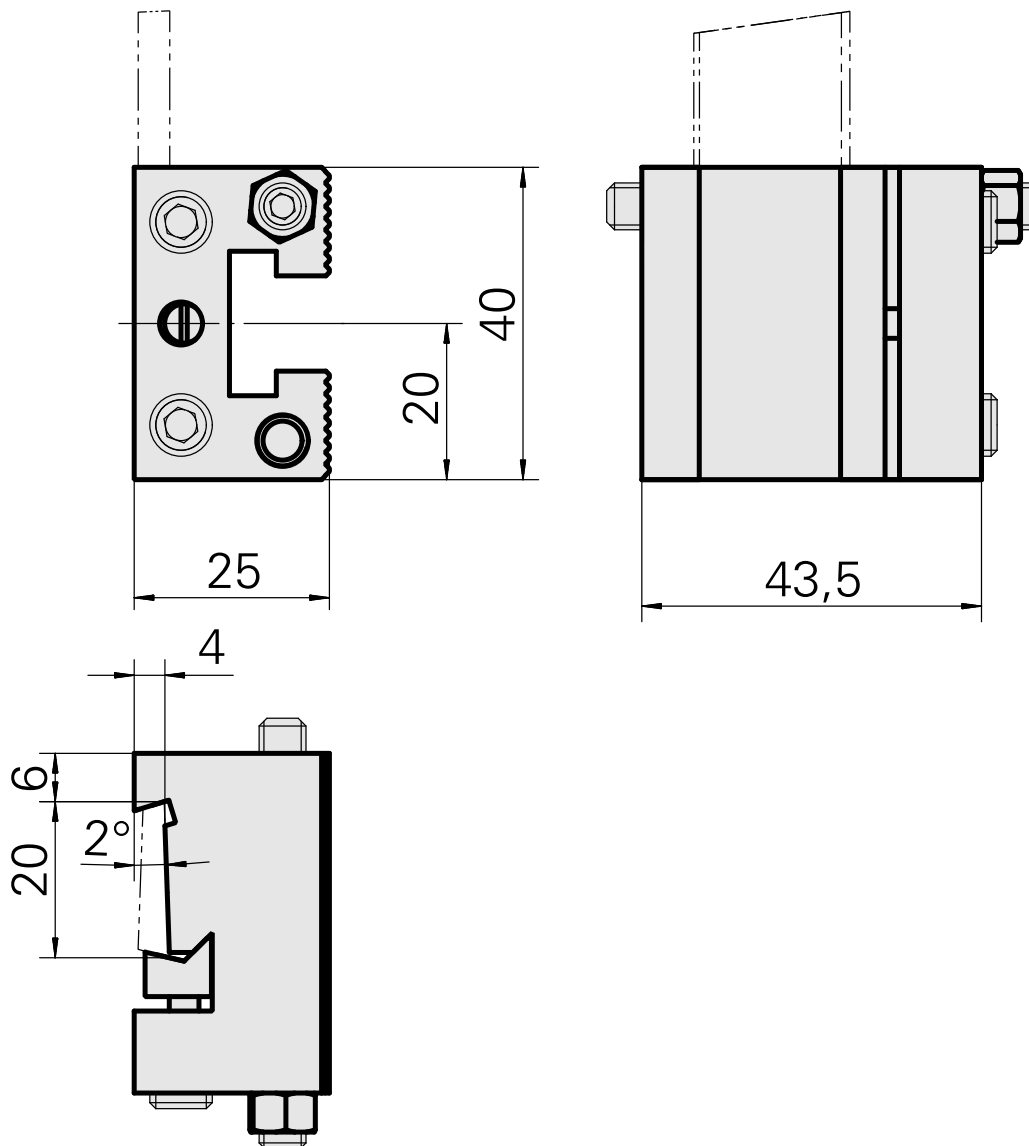

Pièce support plong/fonçage Trapèze 20x4, réglable dans le sens vertical

Données techniques

Entraînement	non entraîné
Arrosage	extérieur
Attachement	Trapèze 20x4
X [mm]	20
Y [mm]	–
Z [mm]	25
Produits INDEX TRAUB	C42/65 • G160 • ABC • C100 • C200 • G200 • G200.2 • G220 • ABC.2