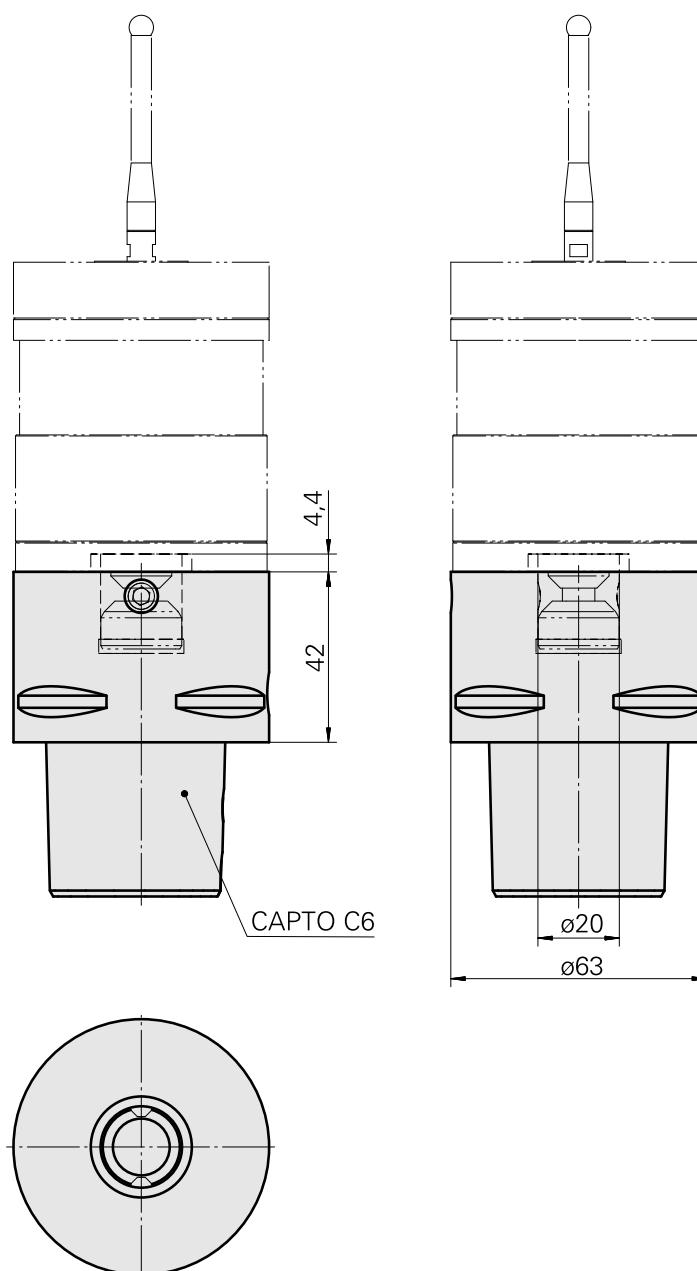

## INDEX CAPTO C6, Support de palpeur de mesure Renishaw D20

### Données techniques

Catégorie d'accessoires PO

INDEX CAPTO C6

Logement d'outils

Renishaw D20

Inserts à changement rapide

Support de palpeur de mesure