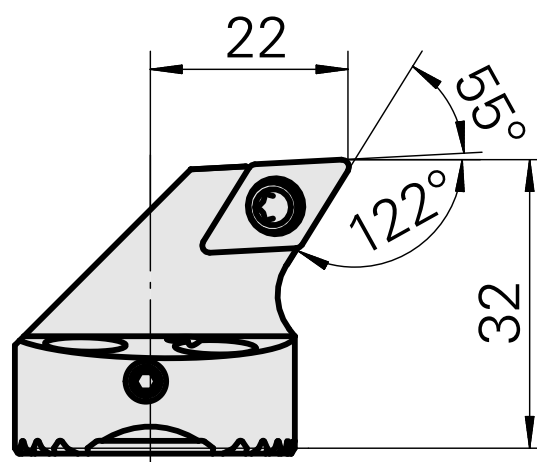

Tête d'alésage pour DC.. 11T3..

Données techniques

Attachement

pour DC.. 11T3..

Arrosage

central

Pression

50 bar

X [mm]

32

Z [mm]

22

Produits INDEX TRAUB

G220.3 • G220 • R200 • TNX65/42 •
TNX220.3

Documents

Aucun téléchargement n'est disponible pour ce produit