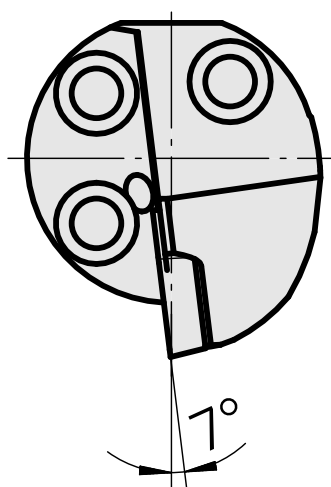

Tête d'alésage pour DC.. 11T3..

Données techniques

Attachement

pour DC.. 11T3..

Arrosage

central

Pression

50 bar

X [mm]

32

Z [mm]

22

Produits INDEX TRAUB

G220.3 • G220 • R200 • TNX65/42 •
TNX220.3

Documents

Aucun téléchargement n'est disponible pour ce produit

Accessoires

Accessoires optionnels

Autres accessoires

[Vis à tête noyée Wohlhaupter Nr. 115673](#)

ID produit : 10587078

Ancienne ID produit : W00013.0026
