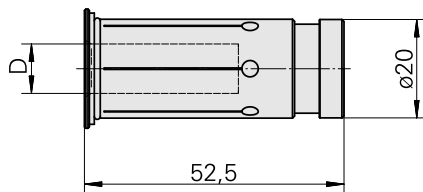

### Données techniques

Catégorie d'accessoires PO

Réducteurs p. hydroexpansible

Attachement

D20

Logement d'outils

12mm