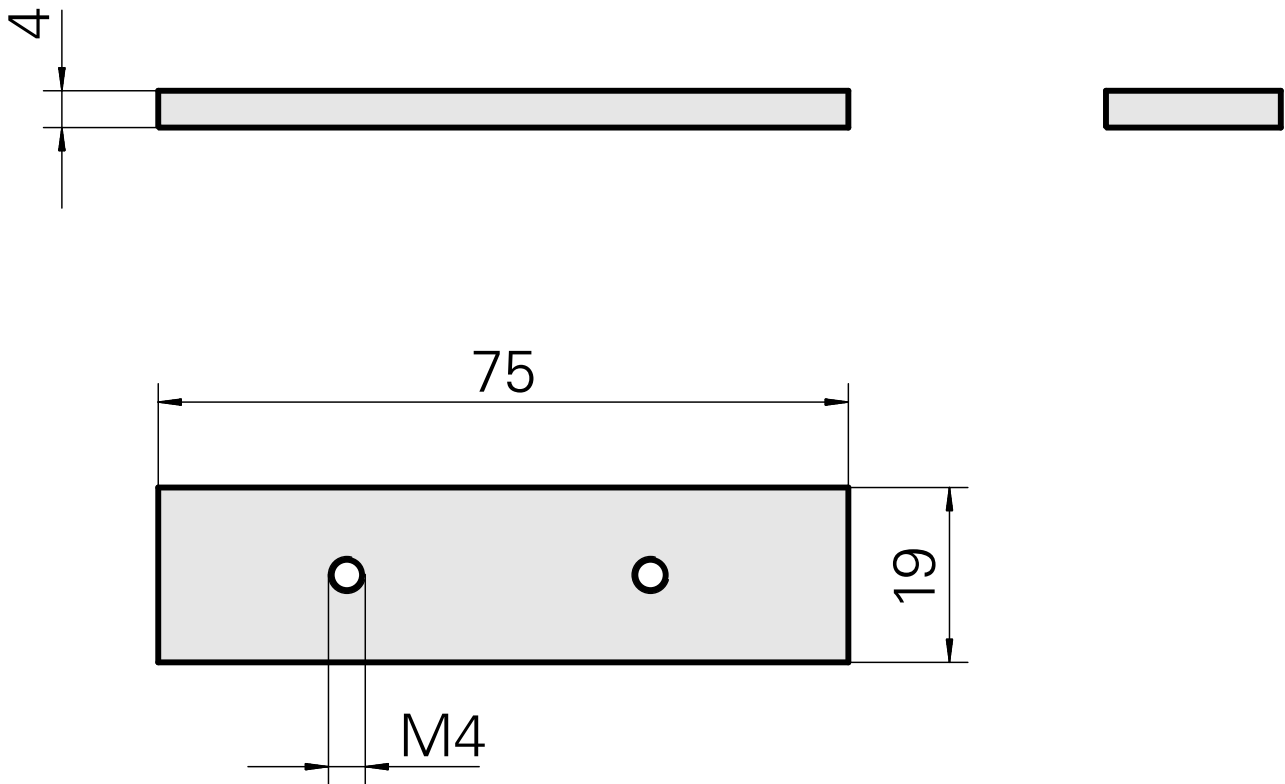

Plaque, hauteur 4 mm

Données techniques

Catégorie d'accessoires PO

Plaque de compensation

Attachement

Carré 20x20

Documents

Aucun téléchargement n'est disponible pour ce produit