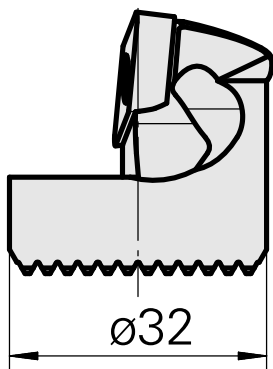

Testa per alesare per VC.. 1604..

Caratteristiche tecniche

Attacco	per VC.. 1604..
Raffreddamento	interno
Pressione	50 bar
X [mm]	32
Z [mm]	22
Prodotti INDEX TRAUB	G220.3 • G220 • R200 • TNX65/42 • TNX220.3

Documenti

Non sono disponibili download per questo prodotto

Accessori

Accessori opzionali

Altri accessori

[Vite svasata Wohlhaupter Nr. 115673](#)

Id prodotto : 10587078

Id prodotto precedente : W00013.0026
