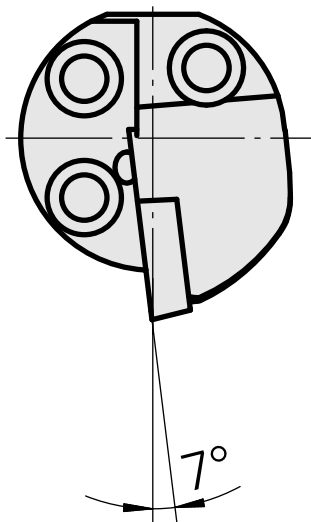

## Ausdrehkopf

### Technische Daten

Aufnahme	für VC.. 1604..
Kühlung	innen
Druck	50 bar
X [mm]	32
Z [mm]	22
Produkte INDEX TRAUB	G220.3 • R200 • TNX65/42 • TNX220.3

## Zubehör

Optionales Zubehör

**weiteres Zubehör**

[Senkschraube Wohlhaupter Nr. 115673](#)

Artikel-Id : 10587078

frühere Artikel-Id : W00013.0026

---