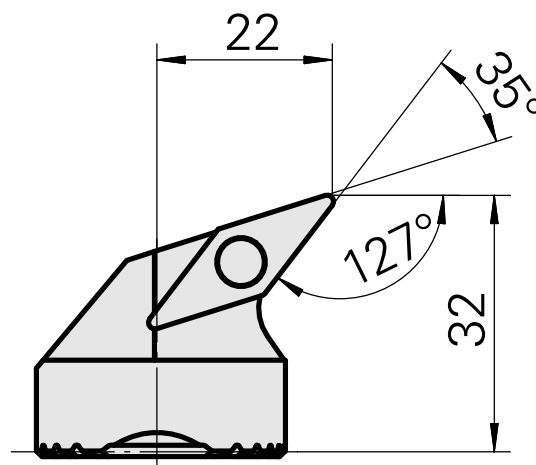

Testa per alesare per VC.. 1604..

Caratteristiche tecniche

Attacco	per VC.. 1604..
Raffreddamento	interno
Pressione	50 bar
X [mm]	32
Z [mm]	22
Prodotti INDEX TRAUB	G220.3 • G220 • R200 • TNX65/42 • TNX220.3