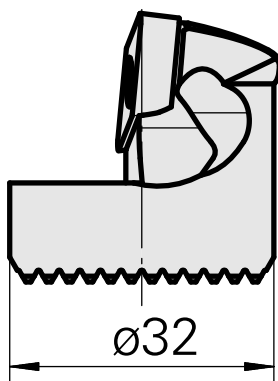

## Ausdrehkopf

### Technische Daten

Aufnahme	für VC.. 1604..
Kühlung	innen
Druck	50 bar
X [mm]	32
Z [mm]	22
Produkte INDEX TRAUB	G220.3 • R200 • TNX65/42 • TNX220.3

## Zubehör

Optionales Zubehör

**weiteres Zubehör**

[Senkschraube Wohlhaupter Nr. 115673](#)

Artikel-Id : 10587078

frühere Artikel-Id : W00013.0026

---