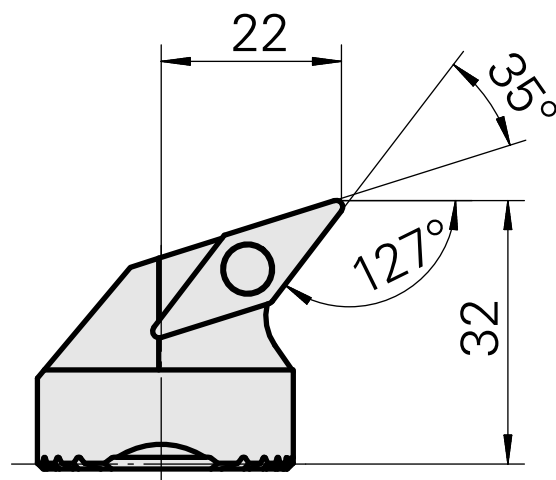

### Technische Daten

Aufnahme	für VC.. 1604..
Kühlung	innen
Druck	50 bar
X [mm]	32
Z [mm]	22
Produkte INDEX TRAUB	G220.3 • R200 • TNX65/42 • TNX220.3