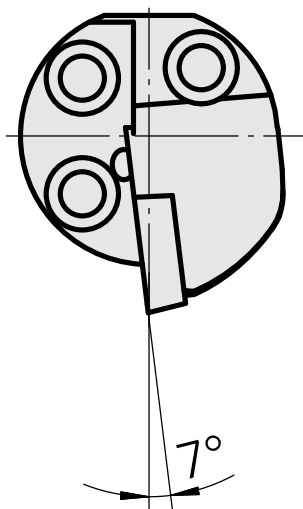

Testa per alesare per VC.. 1604..

Caratteristiche tecniche

Attacco	per VC.. 1604..
Raffreddamento	interno
Pressione	50 bar
X [mm]	32
Z [mm]	22
Prodotti INDEX TRAUB	G220.3 • G220 • R200 • TNX65/42 • TNX220.3

Documenti

Non sono disponibili download per questo prodotto

Accessori

Accessori opzionali

Altri accessori

[Vite svasata Wohlhaupter Nr. 115673](#)

Id prodotto : 10587078

Id prodotto precedente : W00013.0026
