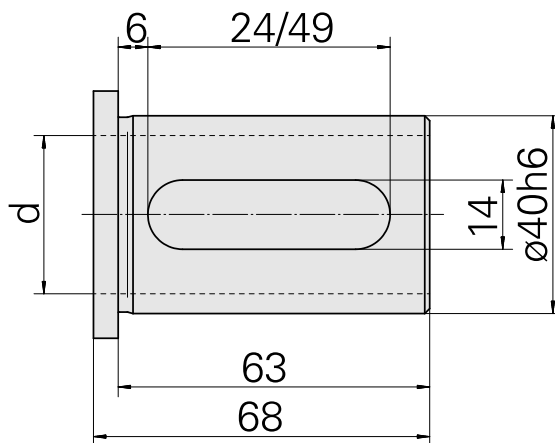

Douille attachement colerette D40/ 25mm

Données techniques

Catégorie d'accessoires PO

Douille attachement colerette

Attachement

D40

Logement d'outils

25mm