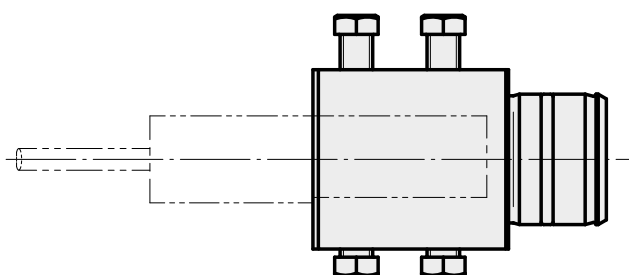

Aufnahme D16

Technische Daten

Antrieb	nicht angetrieben
Kühlung	innen
Aufnahme	D16
Druck	80 bar
X [mm]	36
Y [mm]	–
Z [mm]	–
Produkte INDEX TRAUB	ABC65 • TNK42/65 • TNL18 • TNL20 • TNL32-11 • TNL32 • TNL32-11 compact • TNL20-11 • TNL32 compact • TNL20.2-11 • TNK40.2-10 • TNL20.2 • TNK40.2

[Schraube-Spann M 6x15](#)

Artikel-Id : 10762814

frühere Artikel-Id : 900804

[Schraube-Spann M 6x10](#)

Artikel-Id : 10682377

frühere Artikel-Id : 900710
