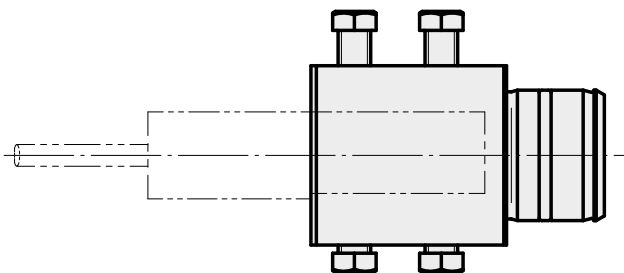

Aufnahme D16

Technische Daten

Antrieb	nicht angetrieben
Kühlung	innen
Aufnahme	D16
Druck	80 bar
X [mm]	36
Y [mm]	–
Z [mm]	–
Produkte INDEX TRAUB	ABC65 • TNK42/65 • TNL18 • TNL20 • TNL32-11 • TNL32 • TNL32-11 compact • TNL20-11 • TNL32 compact • TNL20.2-11 • TNK40.2-10 • TNK40.2-8 • TNL20.2

Artikel-Id : 10762814
frühere Artikel-Id : 900804

[Schraube-Spann M 6x10](#)

Artikel-Id : 10682377
frühere Artikel-Id : 900710
