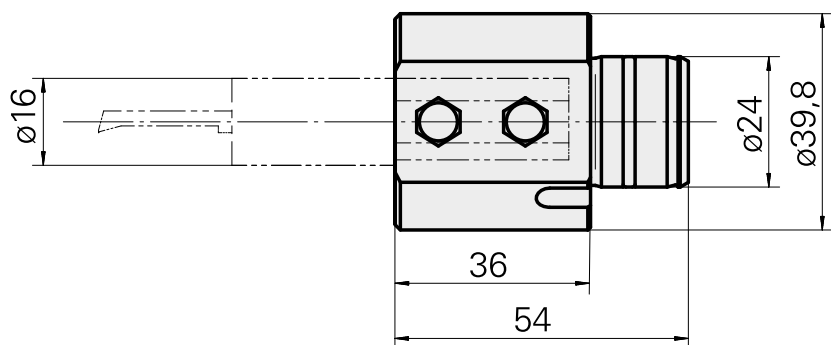

Aufnahme D16

Technische Daten

Antrieb	nicht angetrieben
Kühlung	innen
Aufnahme	D16
Druck	80 bar
X [mm]	36
Y [mm]	–
Z [mm]	–
Produkte INDEX TRAUB	ABC65 • TNK42/65 • TNL18 • TNL20 • TNL32-11 • TNL32 • TNL32-11 compact • TNL20-11 • TNL32 compact • TNL20.2-11 • TNK40.2-10 • TNK40.2-8 • TNL20.2

Artikel-Id : 10762814
frühere Artikel-Id : 900804

[Schraube-Spann M 6x10](#)

Artikel-Id : 10682377
frühere Artikel-Id : 900710
