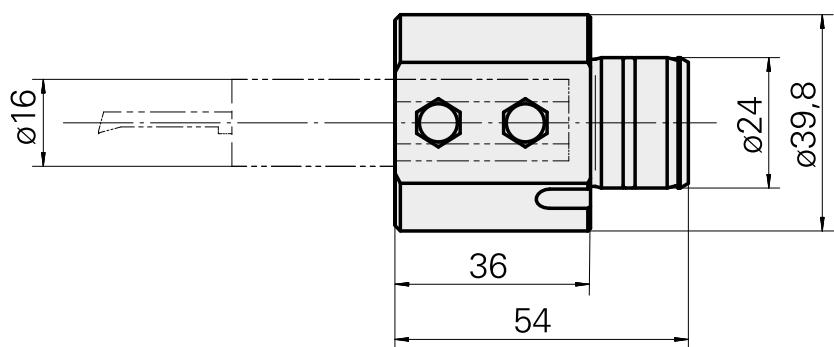

Aufnahme D16

Technische Daten

Antrieb	nicht angetrieben
Kühlung	innen
Aufnahme	D16
Druck	80 bar
X [mm]	36
Y [mm]	–
Z [mm]	–
Produkte INDEX TRAUB	ABC65 • TNK42/65 • TNL18 • TNL20 • TNL32-11 • TNL32 • TNL32-11 compact • TNL20-11 • TNL32 compact • TNL20.2-11 • TNK40.2-10 • TNL20.2 • TNK40.2

[Schraube-Spann M 6x15](#)

Artikel-Id : 10762814

frühere Artikel-Id : 900804

[Schraube-Spann M 6x10](#)

Artikel-Id : 10682377

frühere Artikel-Id : 900710
