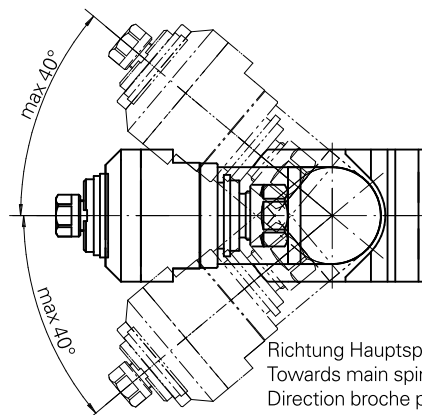

## Unité de fraisage Prisme arrondi 1:1 ER1, ±40°

### Données techniques

<b>Queue TNL</b>	Prisme arrondi
<b>Entraînement</b>	Entraînement global
<b>Fixation TNL</b>	Vis de serrage centrale
<b>Rapport vitesse</b>	1:1
<b>Arrosage</b>	extérieur
<b>Pression</b>	30 bar
<b>Attachement</b>	ER16/ER11
<b>Produits INDEX TRAUB</b>	TNK36 • TNL26