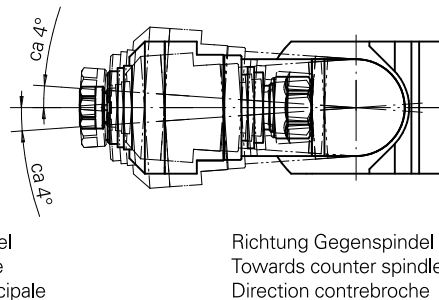

## Unité de fraisage Prisme arrondi 1:1 ER1, ±40°

### Données techniques

<b>Queue TNL</b>	Prisme arrondi
<b>Entraînement</b>	Entraînement global
<b>Fixation TNL</b>	Vis de serrage centrale
<b>Rapport vitesse</b>	1:1
<b>Arrosage</b>	extérieur
<b>Pression</b>	30 bar
<b>Attachement</b>	ER16/ER11
<b>Produits INDEX TRAUB</b>	TNK36 • TNL26