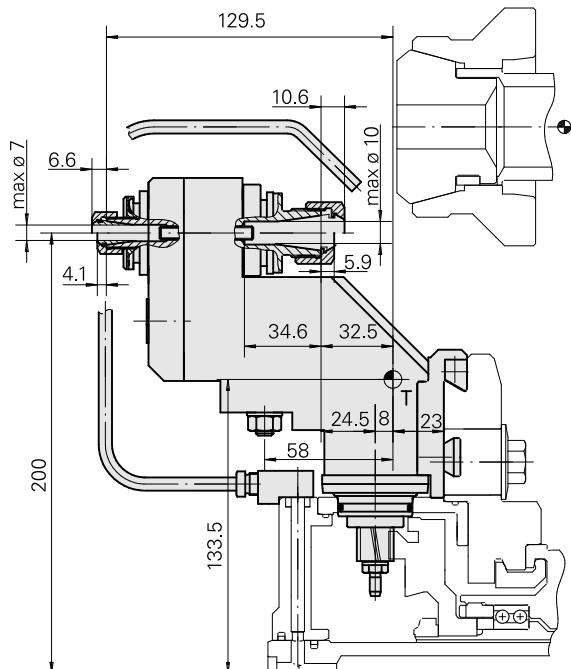

## Unité de fraisage Prisme arrondi 1:1 ER1, ±40°

### Données techniques

<b>Queue TNL</b>	Prisme arrondi
<b>Entraînement</b>	Entraînement global
<b>Fixation TNL</b>	Vis de serrage centrale
<b>Rapport vitesse</b>	1:1
<b>Arrosage</b>	extérieur
<b>Pression</b>	30 bar
<b>Attachement</b>	ER16/ER11
<b>Produits INDEX TRAUB</b>	TNK36 • TNL26