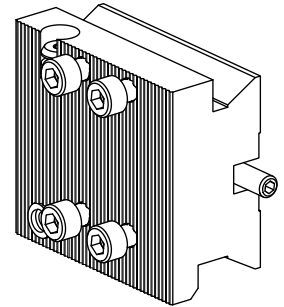

Porte-outil de base Queue d'aronde (ABC)

Données techniques

Queue VDI	Queue d'aronde (ABC)
Entraînement	non entraîné
Fixation VDI	aucune
Pression	80 bar
X [mm]	30
Y [mm]	-
Z [mm]	32,5
Produits INDEX TRAUB	ABC • ABC.2

Documents

Aucun téléchargement n'est disponible pour ce produit

Accessoires

Accessoires optionnels

Porte-outils avec queue VDI

[Pièce support plong/fonçage Trapèze 26x4, réglable dans le sens vertical](#)

ID produit : 11094517

Ancienne ID produit : W9991275

Entraînement non entraîné	Arrosage central et extérieur	Pression 80 bar	Attachement Trapèze 26x4
Réversible 180° non	X [mm] 63	Y [mm] ±1,5	Z [mm] 58
Produits INDEX TRAUB C42/65 • G160 • ABC • ABC.2 • C100 • C200 • G200 • G200.2 • G220			

[Pièce support plong/fonçage Trapèze 26x4, réglable dans le sens vertical](#)

ID produit : 10349388

Ancienne ID produit : W9990857

Entraînement non entraîné	Arrosage central et extérieur	Pression 80 bar	Attachement Trapèze 26x4
Réversible 180° non	X [mm] 63	Y [mm] ±1,5	Z [mm] 58
Produits INDEX TRAUB G160 • C100 • C200 • G200 • G200.2 • G220			