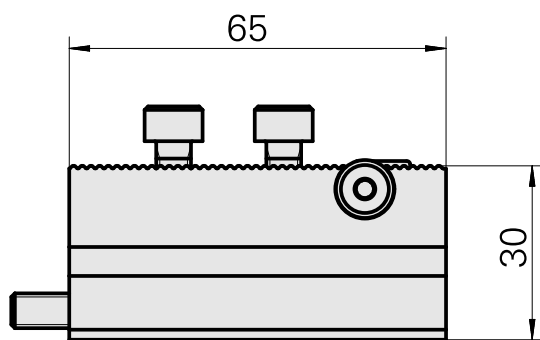

Porte-outil de base Queue d'aronde (ABC)

Données techniques

Queue VDI	Queue d'aronde (ABC)
Entraînement	non entraîné
Fixation VDI	aucune
Pression	80 bar
X [mm]	30
Y [mm]	-
Z [mm]	32,5
Produits INDEX TRAUB	ABC • ABC.2

Ancienne ID produit : W9991275

Entraînement non entraîné	Arrosage central et extérieur	Pression 80 bar	Attachement Trapèze 26x4
Réversible 180° non	X [mm] 63	Y [mm] ±1,5	Z [mm] 58
Produits INDEX TRAUB C42/65 • G160 • ABC • ABC.2 • C100 • C200 • G200 • G200.2 • G220			

[Pièce support plong/fonçage Trapèze 26x4, réglable dans le sens vertical](#)

ID produit : 10349388

Ancienne ID produit : W9990857

Entraînement non entraîné	Arrosage central et extérieur	Pression 80 bar	Attachement Trapèze 26x4
Réversible 180° non	X [mm] 63	Y [mm] ±1,5	Z [mm] 58
Produits INDEX TRAUB G160 • C100 • C200 • G200 • G200.2 • G220			