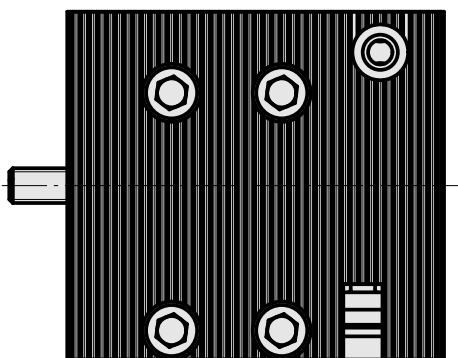

Porte-outil de base Queue d'aronde (ABC)

Données techniques

Queue VDI	Queue d'aronde (ABC)
Entraînement	non entraîné
Fixation VDI	aucune
Pression	80 bar
X [mm]	30
Y [mm]	-
Z [mm]	32,5
Produits INDEX TRAUB	ABC • ABC.2

Documents

Aucun téléchargement n'est disponible pour ce produit

Accessoires

Accessoires optionnels

Porte-outils avec queue VDI

[Pièce support plong/fonçage Trapèze 26x4, réglable dans le sens vertical](#)

ID produit : 11094517

Ancienne ID produit : W9991275

Entraînement non entraîné	Arrosage central et extérieur	Pression 80 bar	Attachement Trapèze 26x4
Réversible 180° non	X [mm] 63	Y [mm] ±1,5	Z [mm] 58
Produits INDEX TRAUB C42/65 • G160 • ABC • ABC.2 • C100 • C200 • G200 • G200.2 • G220			

[Pièce support plong/fonçage Trapèze 26x4, réglable dans le sens vertical](#)

ID produit : 10349388

Ancienne ID produit : W9990857

Entraînement non entraîné	Arrosage central et extérieur	Pression 80 bar	Attachement Trapèze 26x4
Réversible 180° non	X [mm] 63	Y [mm] ±1,5	Z [mm] 58
Produits INDEX TRAUB G160 • C100 • C200 • G200 • G200.2 • G220			