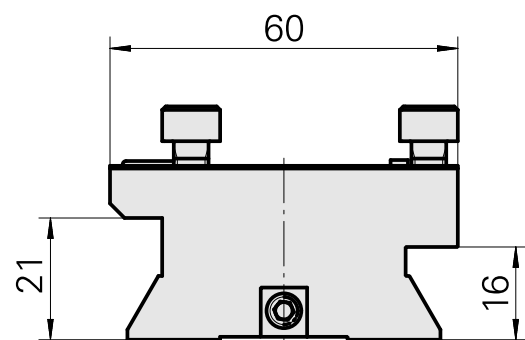

Porte-outil de base Queue d'aronde (ABC)

Données techniques

Queue VDI	Queue d'aronde (ABC)
Entraînement	non entraîné
Fixation VDI	aucune
Pression	80 bar
X [mm]	30
Y [mm]	-
Z [mm]	32,5
Produits INDEX TRAUB	ABC • ABC.2

Ancienne ID produit : W9991275

Entraînement non entraîné	Arrosage central et extérieur	Pression 80 bar	Attachement Trapèze 26x4
Réversible 180° non	X [mm] 63	Y [mm] ±1,5	Z [mm] 58
Produits INDEX TRAUB C42/65 • G160 • ABC • ABC.2 • C100 • C200 • G200 • G200.2 • G220			

[Pièce support plong/fonçage Trapèze 26x4, réglable dans le sens vertical](#)

ID produit : 10349388

Ancienne ID produit : W9990857

Entraînement non entraîné	Arrosage central et extérieur	Pression 80 bar	Attachement Trapèze 26x4
Réversible 180° non	X [mm] 63	Y [mm] ±1,5	Z [mm] 58
Produits INDEX TRAUB G160 • C100 • C200 • G200 • G200.2 • G220			