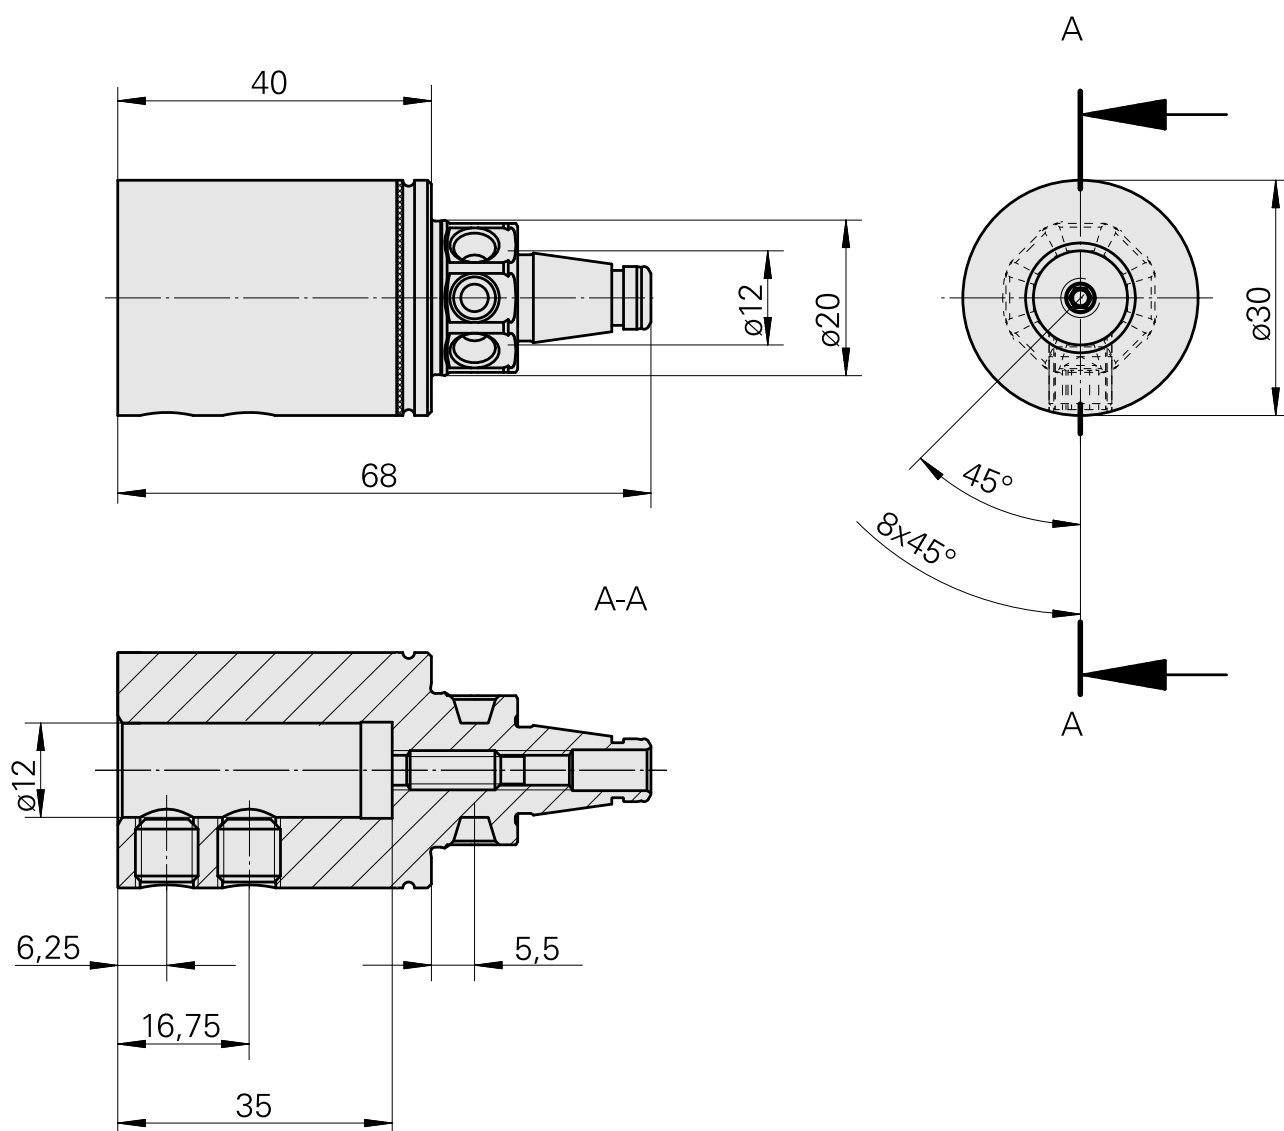

WFB 20-12 D12

Technical data

Categoria acces. portautensile	WFB 20-12
Attacco	D12
Accessorio per cambio rapido	con supp. utensile alesatore

Documents

No downloads available for this product

Accessories

Optional accessories

Other accessories

[Bussola attacco con manicotto D12](#)

Product ID : 11060576

Previous product ID : W94280.21--

[Vite di regolazione M 5x15](#)

Product ID : 10491071

Previous product ID : 326794

[SET SCREW 8X8-913](#)

Product ID : 10921433

Previous product ID : 410156.0808
