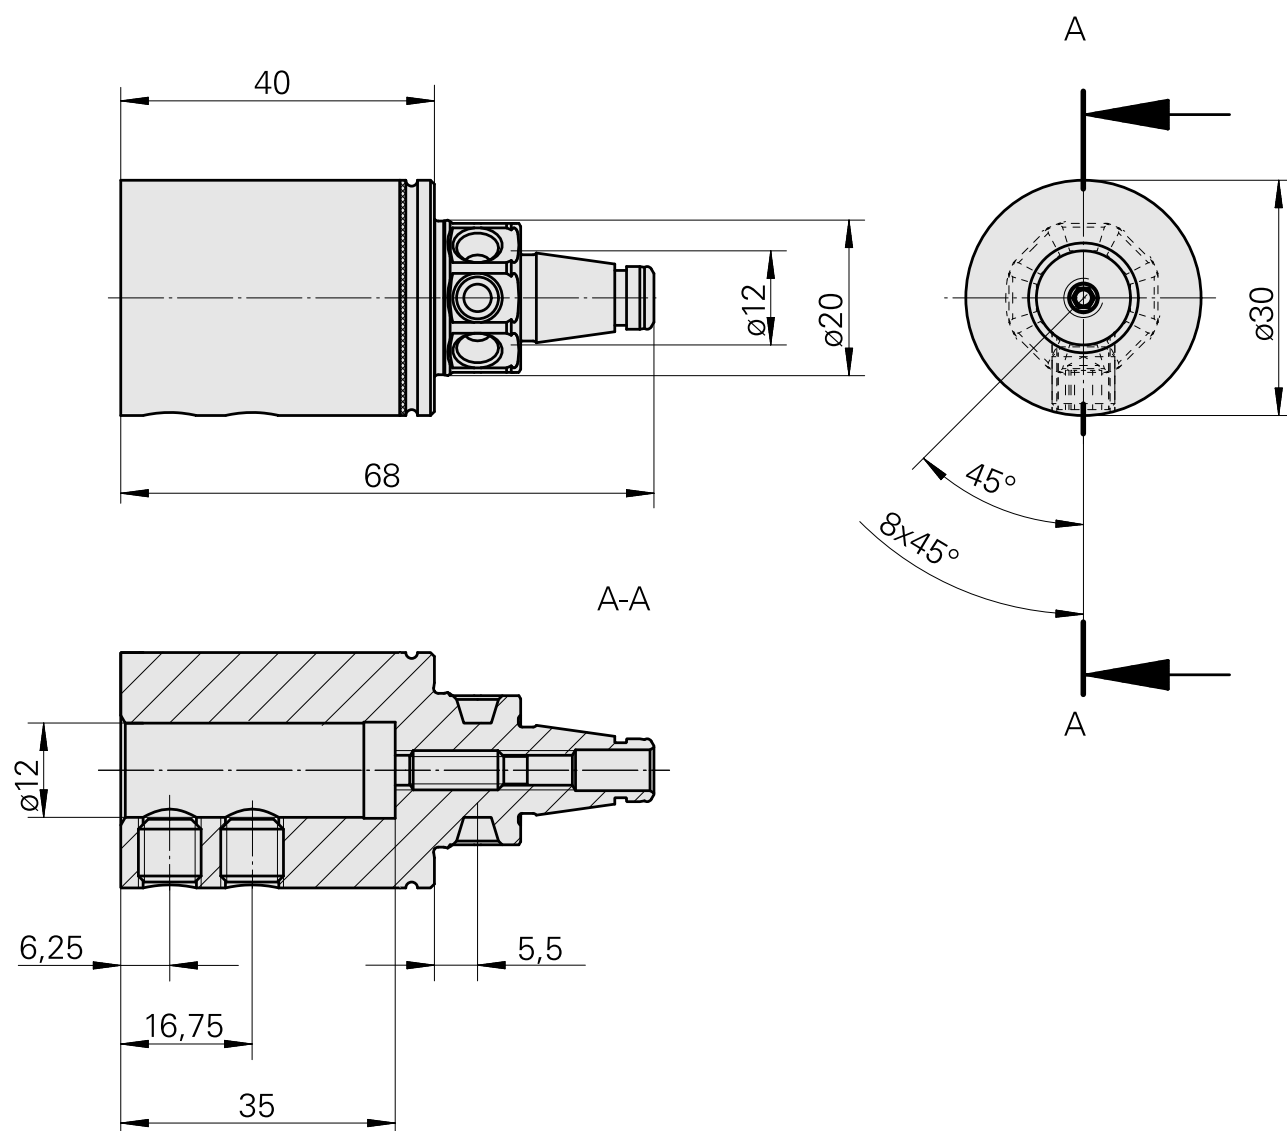

### Données techniques

Catégorie d'accessoires PO

WFB 20-12

Attachement

D12

Inserts à changement rapide

Porte-outil d'alésage

#### [Vis de réglage M 5x15](#)

ID produit : 10491071

Ancienne ID produit : 326794

---