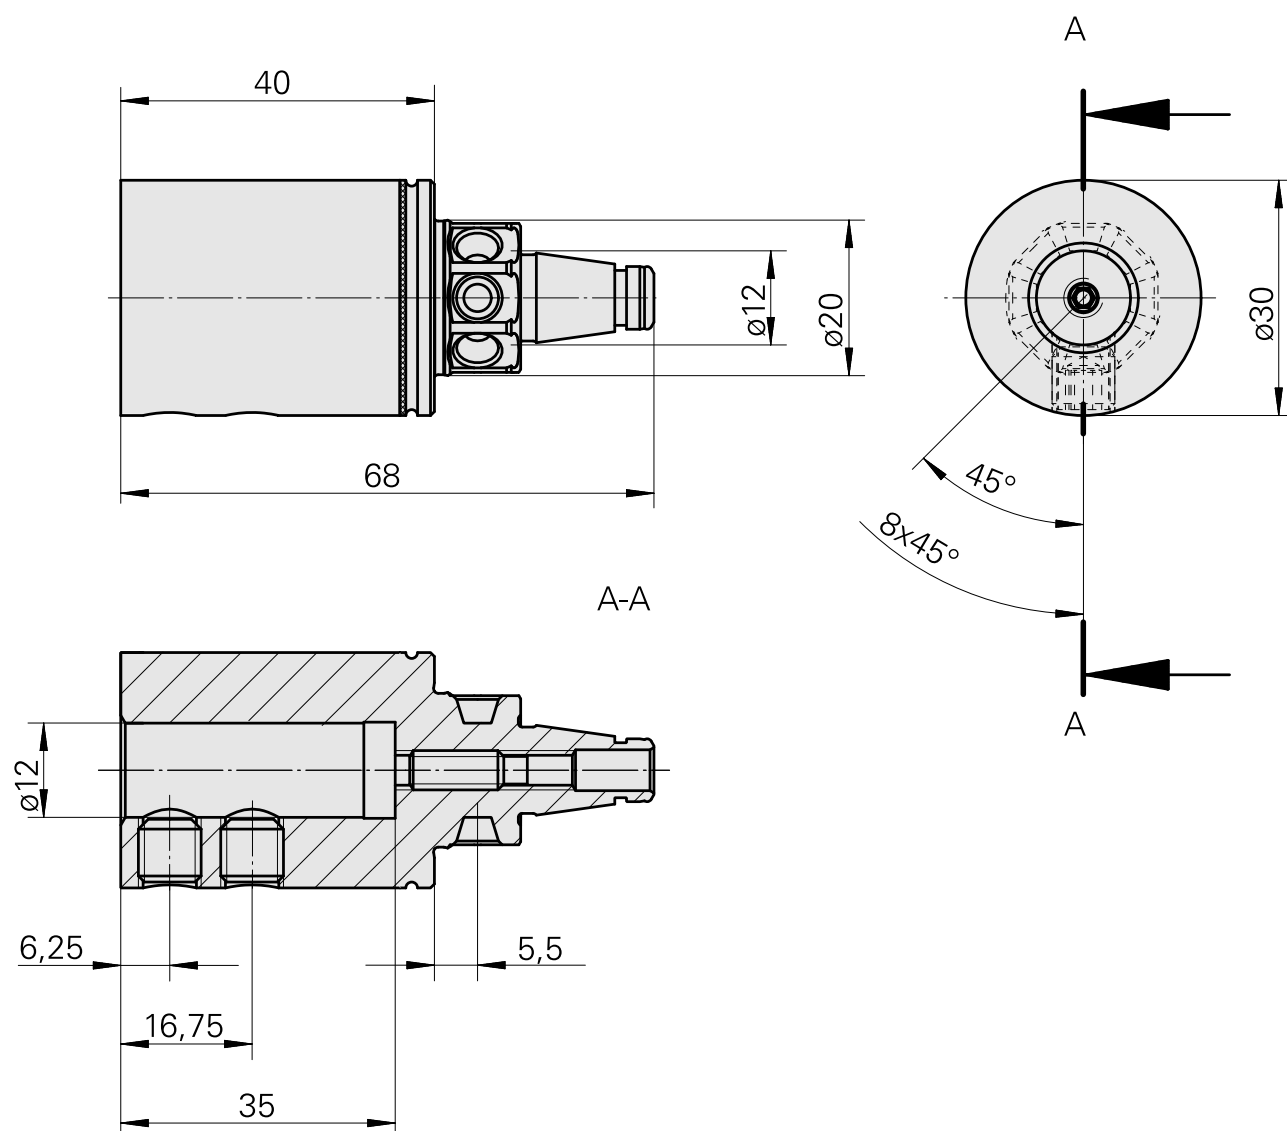

### Caratteristiche tecniche

Categoria acces. portautensile	WFB 20-12
Attacco	D12
Accessorio per cambio rapido	con supp. utensile alesatore

#### [Bussola attacco con manicotto D12](#)

Id prodotto : 11060576

Id prodotto precedente : W94280.21--

---

#### [Vite di regolazione M 5x15](#)

Id prodotto : 10491071

Id prodotto precedente : 326794

---