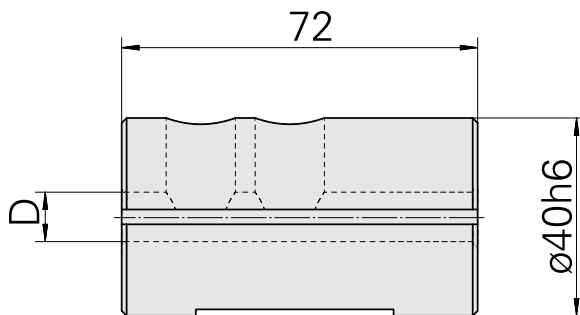

## Bucha de montagem D40/ 10mm

### Características técnicas

PF Categoria de acessórios	Bucha de montagem
Recepção	D40
Alojamento de ferramenta	10mm