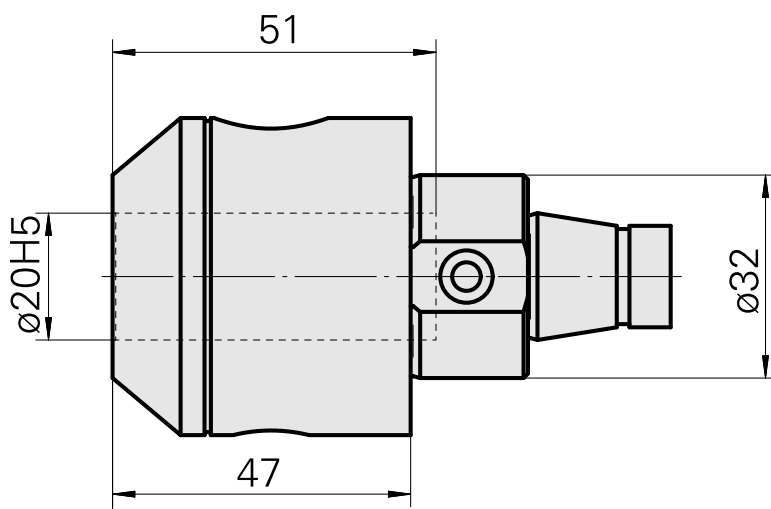

### Données techniques

Catégorie d'accessoires PO

WFB 32-20

Attachement

D20

Inserts à changement rapide

attachement Weldon