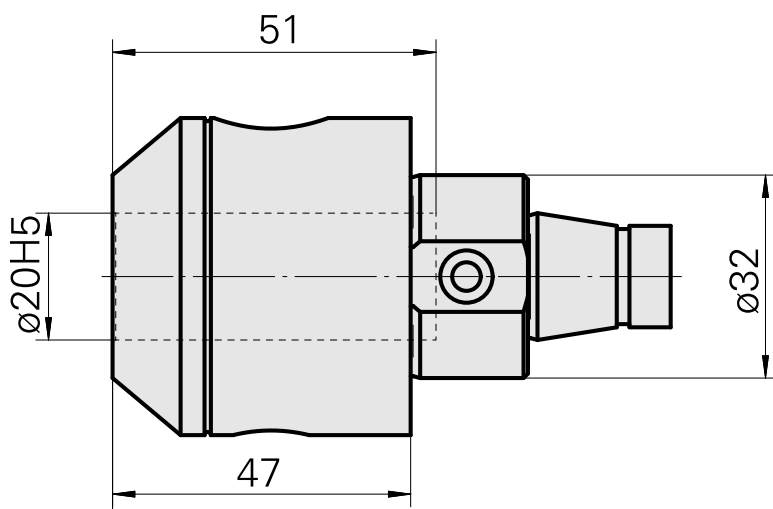

WFB 32-20 D20

Technical data

Catégorie d'accessoires PO

WFB 32-20

Attachement

D20

Inserts à changement rapide

attachement Weldon

Documents

No downloads available for this product

Accessories

Optional accessories

Other accessories

[Douille attachement collerette D20](#)

Product ID : 10063939

Previous product ID : W68510.04--
