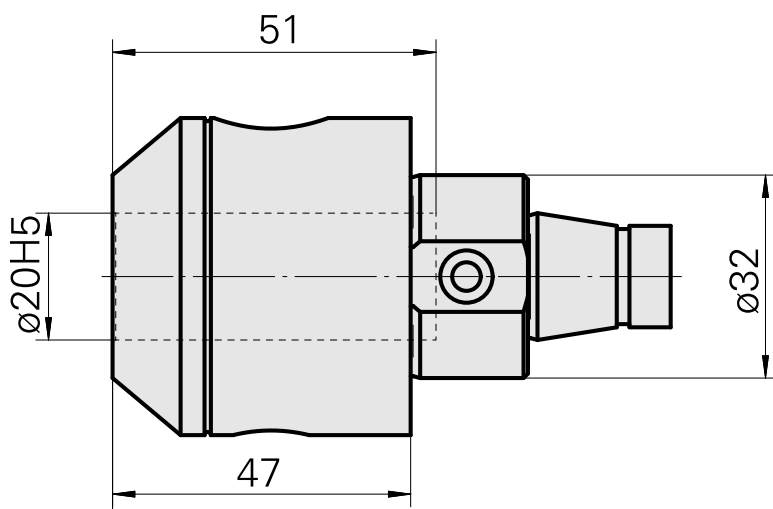

WFB 32-20 D20

Technische Daten

WZH Zubehörkategorie

WFB 32-20

Aufnahme

D20

Schnellwechseleinsätze

Weldon-Aufnahme

Dokumente

Für dieses Produkt sind keine Downloads vorhanden

Zubehör

Optionales Zubehör

weiteres Zubehör

[Aufnahmebuchse mit Bund D20](#)

Artikel-Id : 10063939

frühere Artikel-Id : W68510.04--
