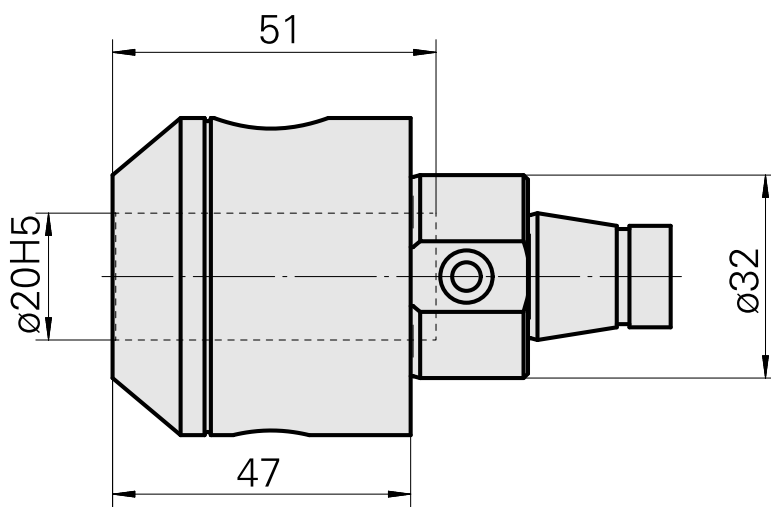

WFB 32-20 D20

Características técnicas

PF Categoria de acessórios	WFB 32-20
Recepção	D20
Inserções de troca rápida	alojamento Weldon

Documentos

Não há downloads disponíveis para este produto

Acessórios

Acessórios opcionais

Outros acessórios

[Bucha de montagem com anel D20](#)

ID do produto : 10063939

ID anterior do produto : W68510.04--
