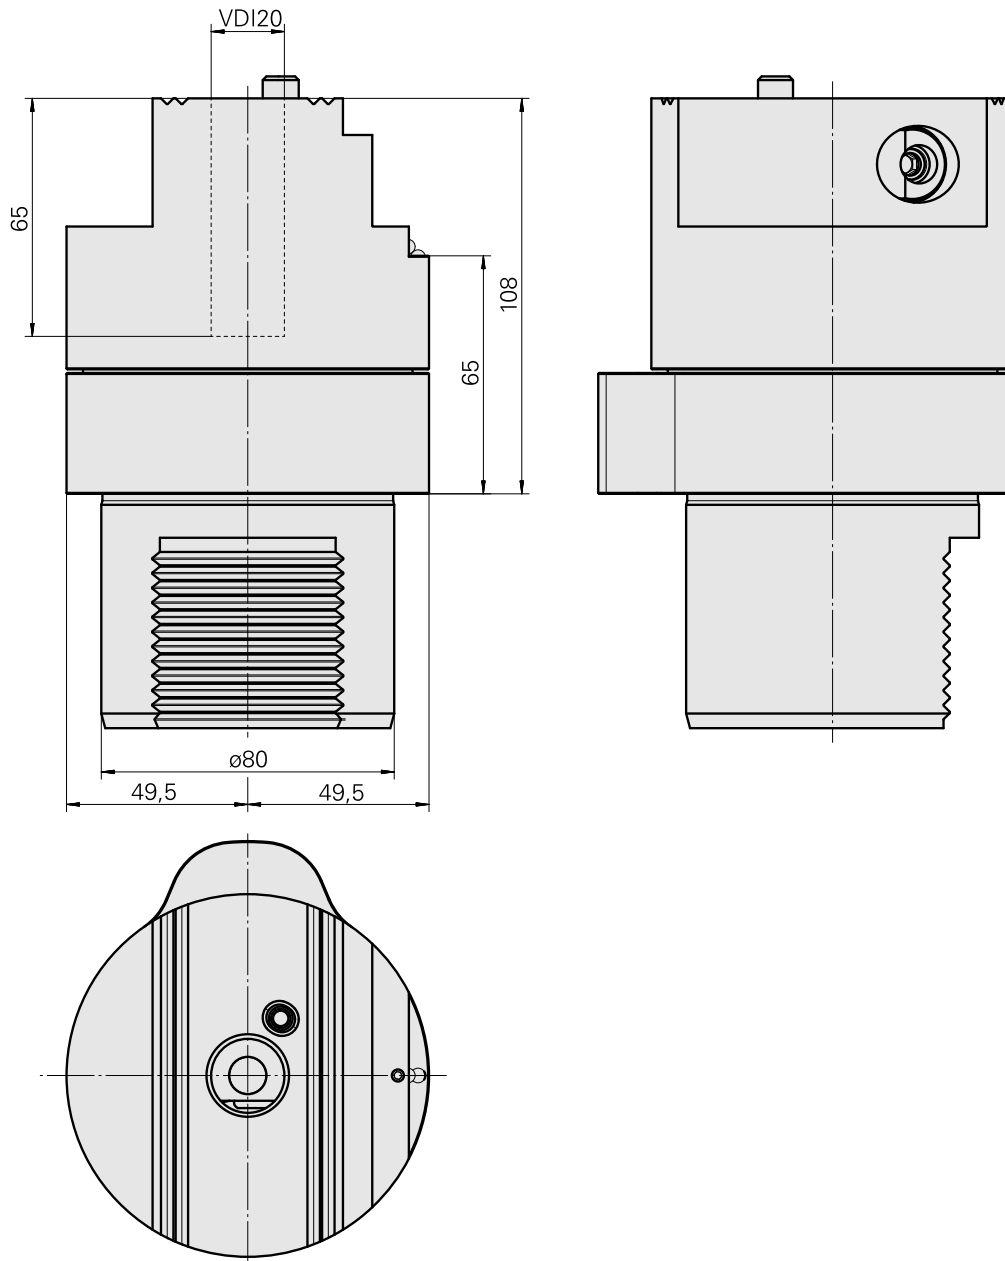

Presetting device D80/VDI20

Technical data

TH accessories category

Adapter for presetting units

Mounting

D80 for presetting devices

Tool mounting

VDI 20