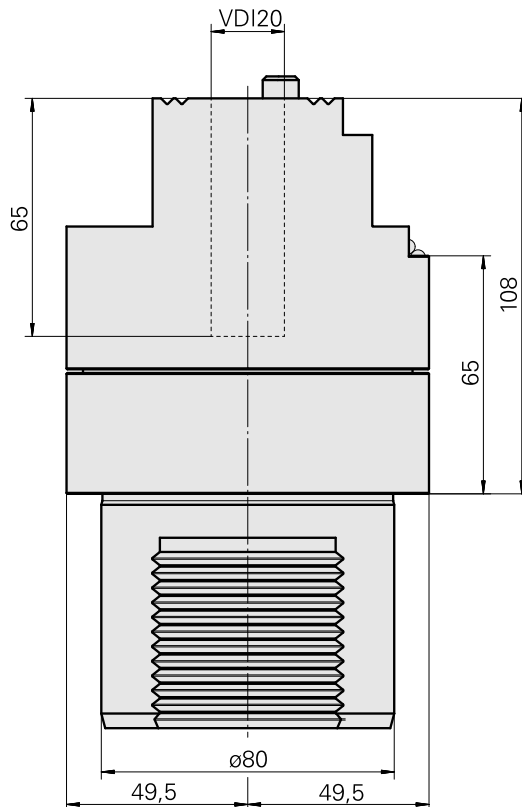

Adaptateur

Données techniques

Catégorie d'accessoires PO

Adapt. appareils de pré réglage

Attachement

D80 pour prépositionnement

Logement d'outils

VDI 20