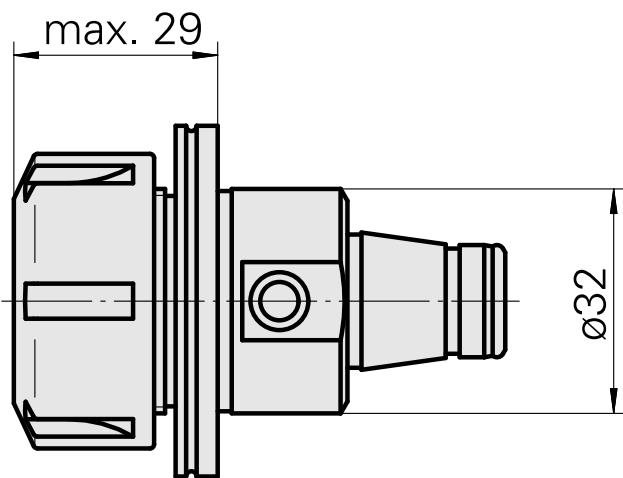

WFB 32-20 ER25

Características técnicas

PF Categoria de acessórios	WFB 32-20
Recepção	ER25
Inserções de troca rápida	pinça de montagem

Documentos

Não há downloads disponíveis para este produto

Acessórios

Necessário para operação

Chave

ID do produto : 10802433

ID anterior do produto : 490219.0251

PF Categoria de acessórios Ferramenta	Recepção ER25	Tipo de pinça de aperto ER 25	Fixação do tipo porca Rosca
Ferramenta para pinças Chaves de boca			

Acessórios opcionais

Tool holder accessories

Porca tensora

ID do produto : 10193990

ID anterior do produto : 901939.0251

PF Categoria de acessórios Garra	Recepção ER25	Tipo de pinça de aperto ER 25	Fixação do tipo porca Rosca
-------------------------------------	------------------	----------------------------------	--------------------------------