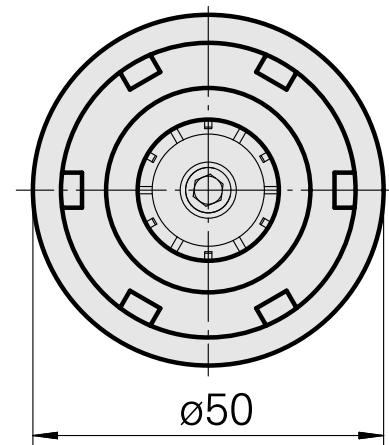

### Données techniques

Catégorie d'accessoires PO

WFB 32-20

Attachement

ER25

Inserts à changement rapide

pince de serrage

---