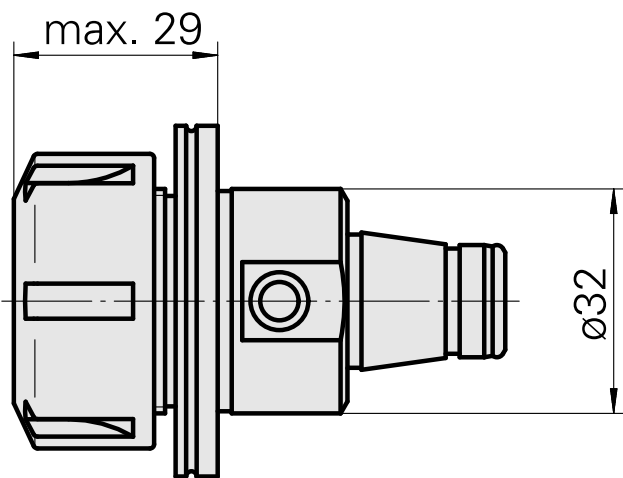

### Données techniques

Catégorie d'accessoires PO

WFB 32-20

Attachement

ER25

Inserts à changement rapide

pince de serrage

---