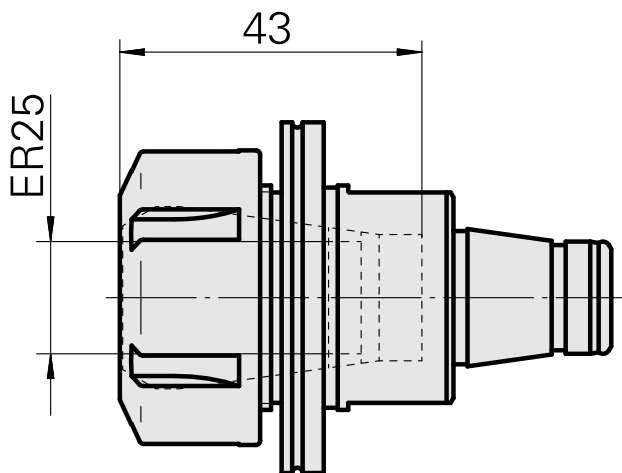

WFB 32-20 ER25

Características técnicas

PF Categoria de acessórios	WFB 32-20
Recepção	ER25
Inserções de troca rápida	pinça de montagem

Documentos

Não há downloads disponíveis para este produto

Acessórios

Necessário para operação

Chave

ID do produto : 10802433

ID anterior do produto : 490219.0251

PF Categoria de acessórios Ferramenta	Recepção ER25	Tipo de pinça de aperto ER 25	Fixação do tipo porca Rosca
Ferramenta para pinças Chaves de boca			

Acessórios opcionais

Tool holder accessories

Porca tensora

ID do produto : 10193990

ID anterior do produto : 901939.0251

PF Categoria de acessórios Garra	Recepção ER25	Tipo de pinça de aperto ER 25	Fixação do tipo porca Rosca
-------------------------------------	------------------	----------------------------------	--------------------------------