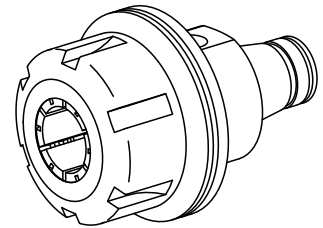

WFB 32-20 ER25

Características técnicas

PF Categoria de acessórios	WFB 32-20
Recepção	ER25
Inserções de troca rápida	pinça de montagem

Documentos

Não há downloads disponíveis para este produto

Acessórios

Necessário para operação

Chave

ID do produto : 10802433

ID anterior do produto : 490219.0251

PF Categoria de acessórios Ferramenta	Recepção ER25	Tipo de pinça de aperto ER 25	Fixação do tipo porca Rosca
Ferramenta para pinças Chaves de boca			

Acessórios opcionais

Tool holder accessories

Porca tensora

ID do produto : 10193990

ID anterior do produto : 901939.0251

PF Categoria de acessórios Garra	Recepção ER25	Tipo de pinça de aperto ER 25	Fixação do tipo porca Rosca
-------------------------------------	------------------	----------------------------------	--------------------------------