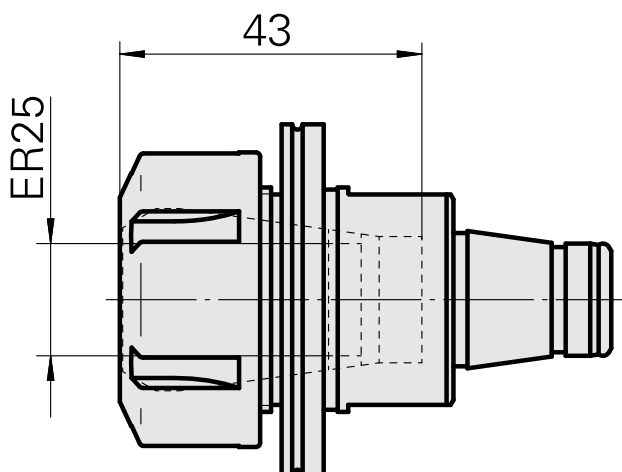

### Données techniques

Catégorie d'accessoires PO

WFB 32-20

Attachement

ER25

Inserts à changement rapide

pince de serrage

---