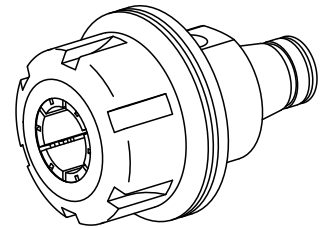

### Données techniques

Catégorie d'accessoires PO

WFB 32-20

Attachement

ER25

Inserts à changement rapide

pince de serrage

---