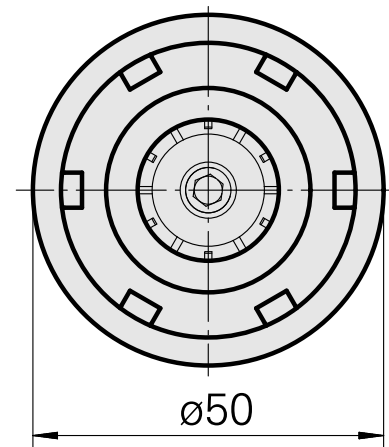

WFB 32-20 ER25

Características técnicas

PF Categoria de acessórios	WFB 32-20
Recepção	ER25
Inserções de troca rápida	pinça de montagem

Documentos

Não há downloads disponíveis para este produto

Acessórios

Necessário para operação

Chave

ID do produto : 10802433

ID anterior do produto : 490219.0251

PF Categoria de acessórios Ferramenta	Recepção ER25	Tipo de pinça de aperto ER 25	Fixação do tipo porca Rosca
Ferramenta para pinças Chaves de boca			

Acessórios opcionais

Tool holder accessories

Porca tensora

ID do produto : 10193990

ID anterior do produto : 901939.0251

PF Categoria de acessórios Garra	Recepção ER25	Tipo de pinça de aperto ER 25	Fixação do tipo porca Rosca
-------------------------------------	------------------	----------------------------------	--------------------------------