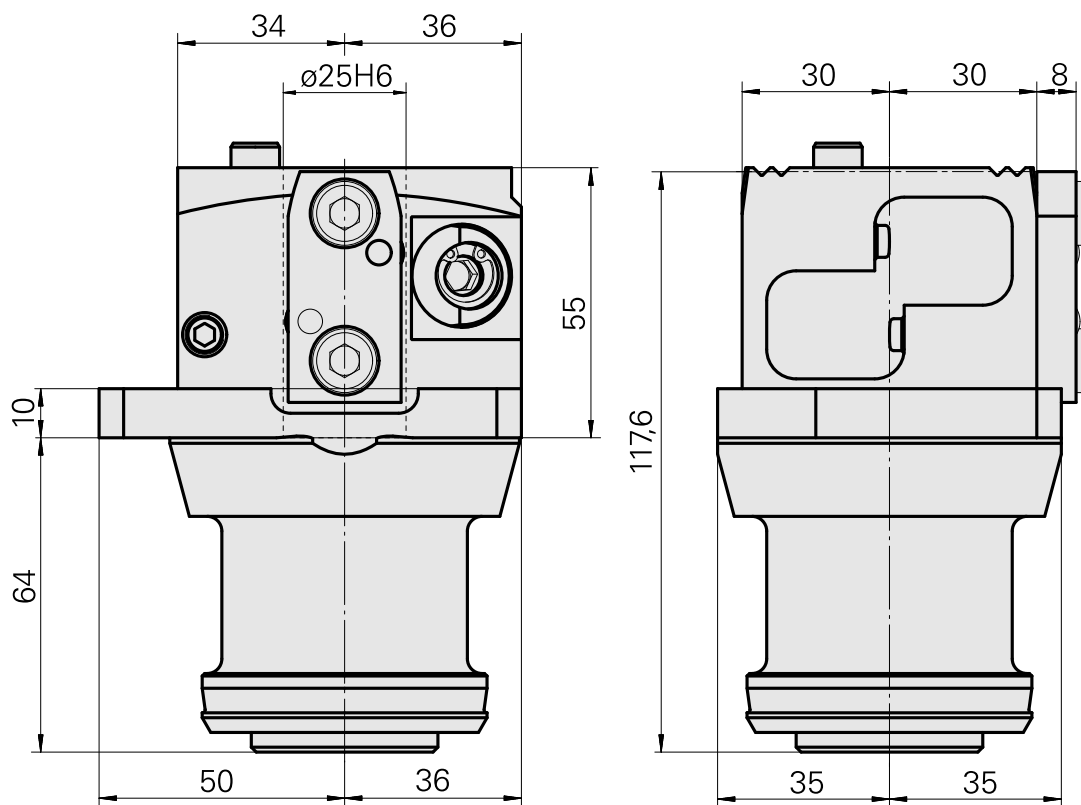

Mount

Données techniques

Catégorie d'accessoires PO

Adaptateur cube de pré réglage

Logement d'outils

VDI 25

Documents

Aucun téléchargement n'est disponible pour ce produit