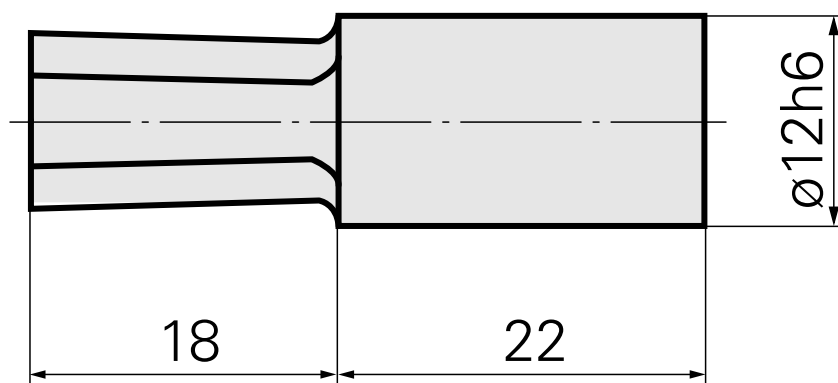

Mandril de evacuação SW8 mm

Características técnicas

PF Categoria de acessórios	Mandril de evacuação
Recepção	SW8 mm
Alojamento de ferramenta	12mm

Documentos

Não há downloads disponíveis para este produto