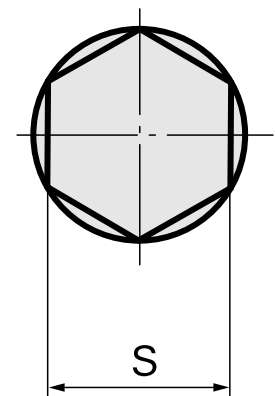

Mandril de evacuação SW8 mm

Características técnicas

PF Categoria de acessórios	Mandril de evacuação
Recepção	SW8 mm
Alojamento de ferramenta	12mm

Documentos

Não há downloads disponíveis para este produto