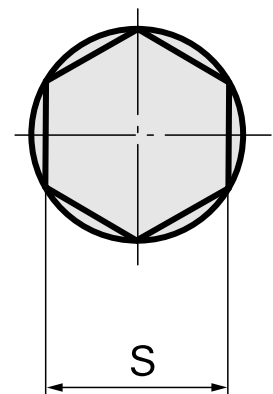

Outil de brochage SW8 mm

Données techniques

Catégorie d'accessoires PO	Outil de brochage
Attachement	SW8 mm
Logement d'outils	12mm

Documents

Aucun téléchargement n'est disponible pour ce produit