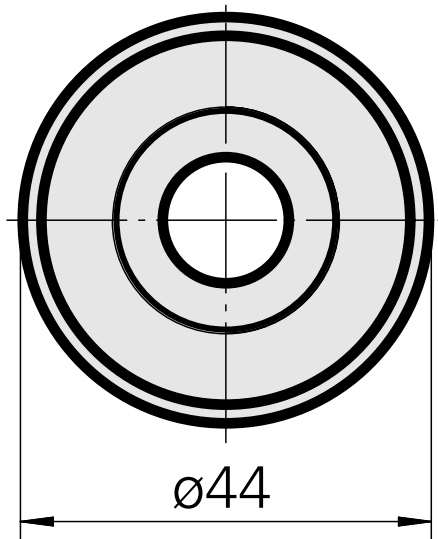

## goujon adaptateur, pour dispositif de réglage

### Données techniques

Catégorie d'accessoires PO

Adaptateur boulon KK-32