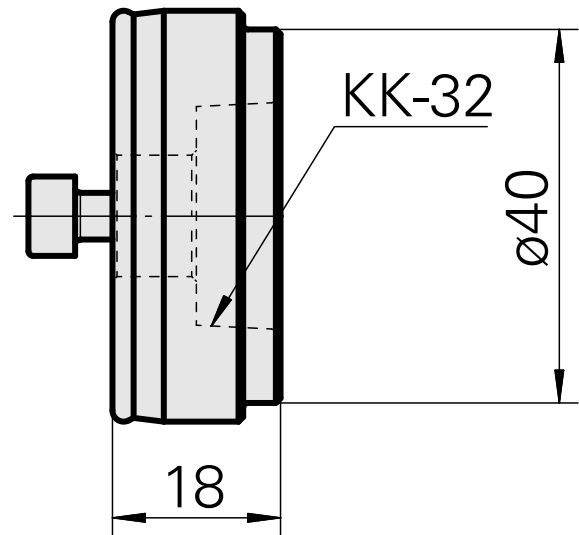

Adapterbolzen, für Einstellvorrichtung

Technische Daten

WZH Zubehörkategorie

Adapterbolzen KK-32

Dokumente

Für dieses Produkt sind keine Downloads vorhanden