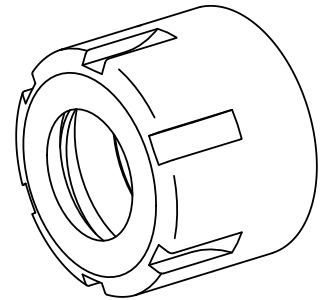

## Porca tensora

### Características técnicas

PF Categoria de acessórios	Garra
Recepção	ER8
Tipo de pinça de aperto	ER 8
Fixação do tipo porca	Rosca com diâmetro reduzido