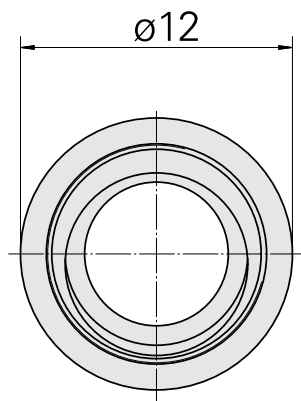

## Porca tensora

### Características técnicas

PF Categoria de acessórios	Garra
Recepção	ER8
Tipo de pinça de aperto	ER 8
Fixação do tipo porca	Rosca com diâmetro reduzido