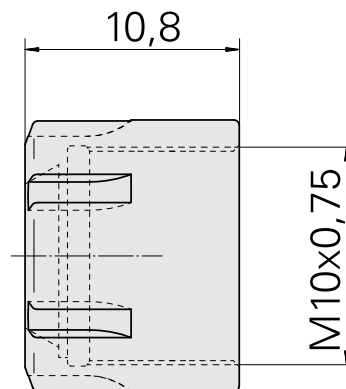

## Porca tensora

### Características técnicas

PF Categoria de acessórios	Garra
Recepção	ER8
Tipo de pinça de aperto	ER 8
Fixação do tipo porca	Rosca com diâmetro reduzido