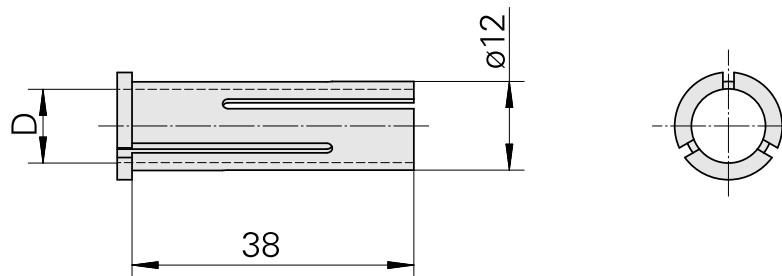

## Riduzione espansio. idraulica D12/ 3mm

### Caratteristiche tecniche

<b>Categoria acces. portautensile</b>	Riduzione espansio. idraulica
<b>Attacco</b>	D12
<b>Attacco per utensile</b>	3mm