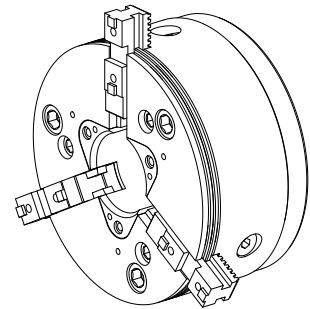

## mandrin à 3 mors

### Données techniques

<b>Produits INDEX TRAUB</b>	G220
<b>Passage de broche</b>	65mm
<b>Côté d'usinage</b>	Broche principale • Contre-broche
<b>Fabr. tiers gamme prod.</b>	ROTA THW PLUS 215-66 Z170
<b>Logement de broche</b>	AP170
<b>Fabr. tiers gamme prod.</b>	Schunk