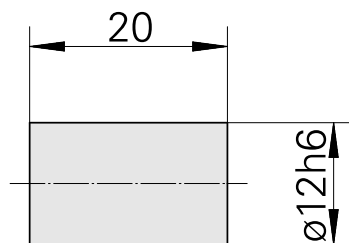

Douille de serrage D12/ pré-taillé

Données techniques

Catégorie d'accessoires PO	Douille de serrage
Attachement	D12
Logement d'outils	pré-taillé

Documents

Aucun téléchargement n'est disponible pour ce produit