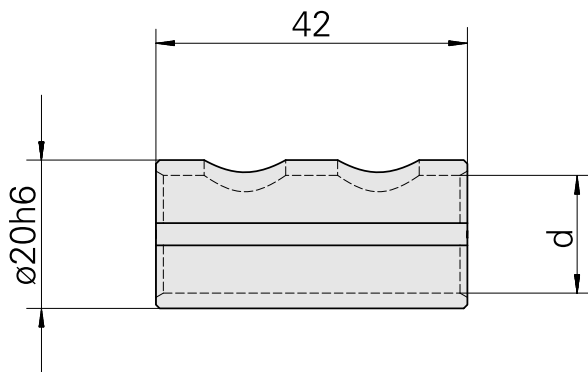

Douille d'attache D20/ 10mm

Données techniques

Catégorie d'accessoires PO	Douille d'attache
Attachement	D20
Logement d'outils	10mm

Documents

Aucun téléchargement n'est disponible pour ce produit