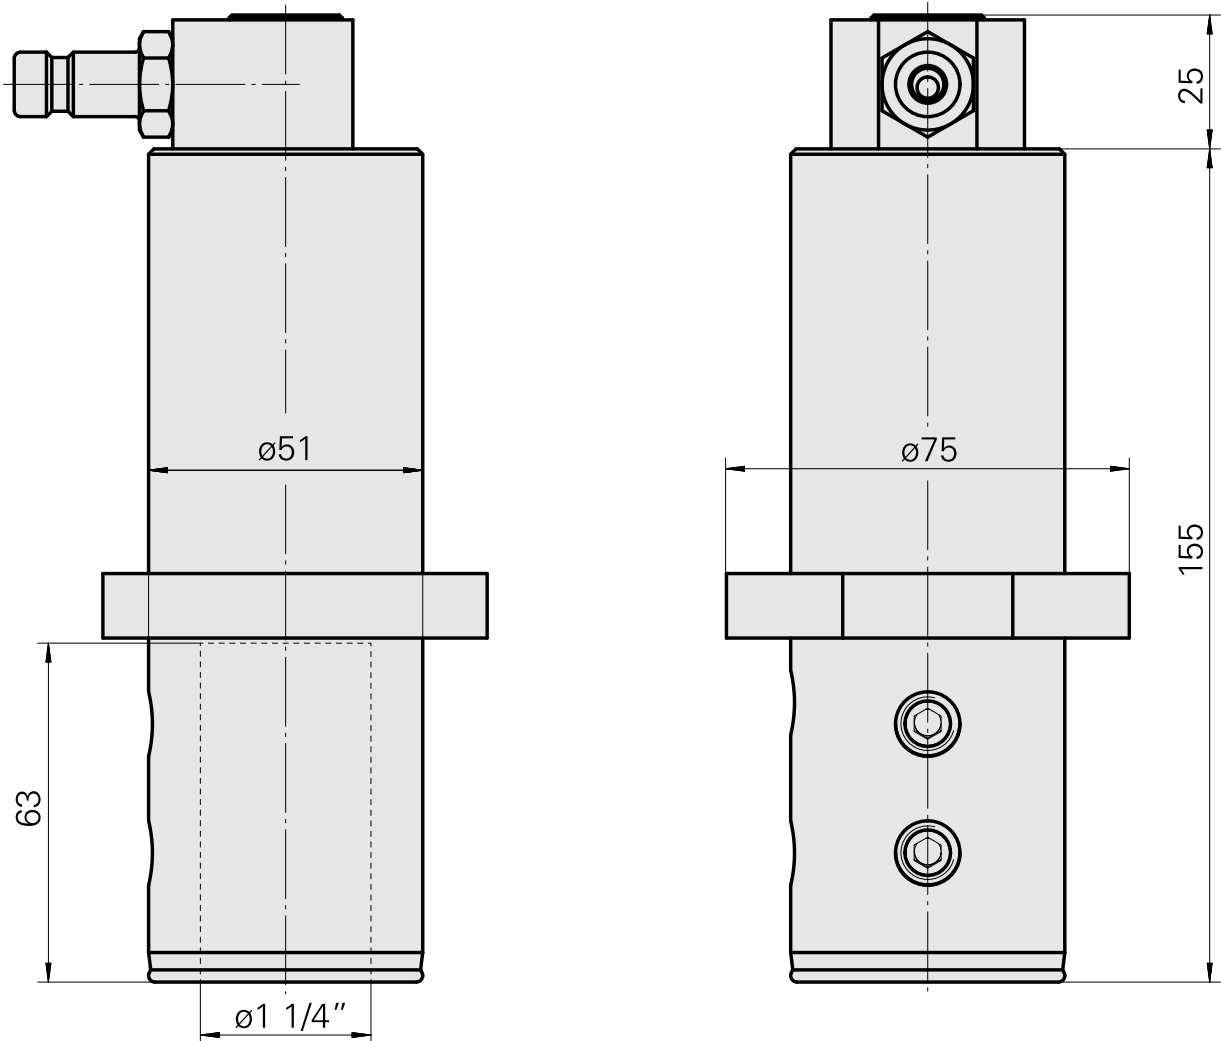

## Portapunte DIN 1835 B/E D 1 1/4"

### Caratteristiche tecniche

<b>Azionamento</b>	non azionato
<b>Fissaggio MS</b>	Anello di bloccaggio D51
<b>Raffreddamento</b>	interno
<b>Pressione</b>	80 bar
<b>Attacco</b>	DIN 1835 B/E D 1 1/4"
<b>X [mm]</b>	-
<b>Y [mm]</b>	-
<b>Z [mm]</b>	-
<b>Prodotti INDEX TRAUB</b>	MS32C • MS52C2 • MS32-6.2 • MS40-6 • MS52-6.3 • MS32-6.3