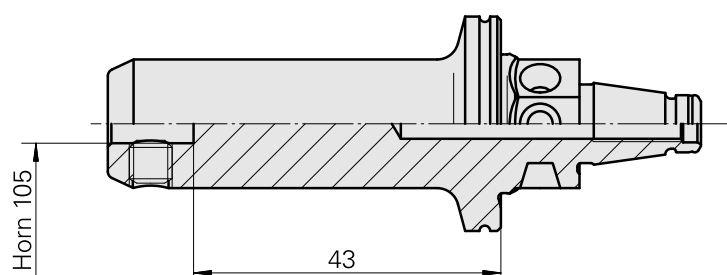

WFB 20-12 Horn, type 105

Données techniques

Catégorie d'accessoires PO

WFB 20-12

Attachement

Horn, type 105

Inserts à changement rapide

Horn S-Mini