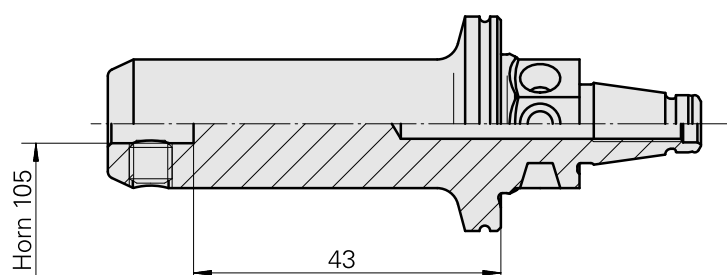

WFB 20-12 Horn, type 105

Données techniques

Catégorie d'accessoires PO	WFB 20-12
Attachement	Horn, type 105
Inserts à changement rapide	Horn S-Mini

Documents

Aucun téléchargement n'est disponible pour ce produit