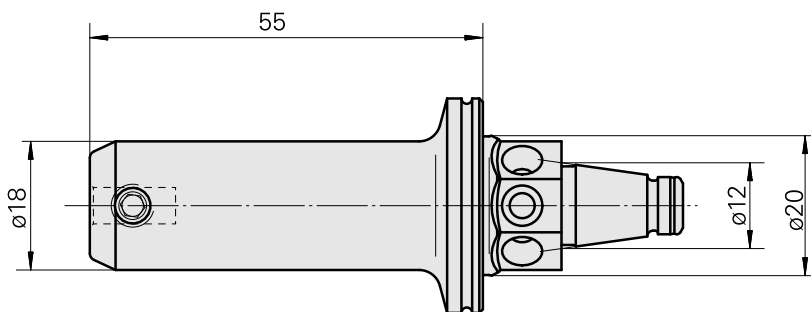

WFB 20-12 Horn Type 105

Caratteristiche tecniche

Categoria acces. portautensile	WFB 20-12
Attacco	Horn Type 105
Accessorio per cambio rapido	Horn S-Mini

Documenti

Non sono disponibili download per questo prodotto