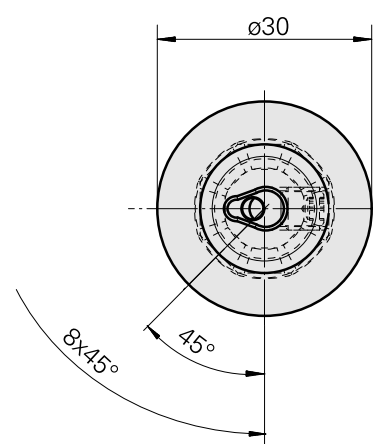

WFB 20-12 Horn, type 105

Données techniques

Catégorie d'accessoires PO

WFB 20-12

Attachement

Horn, type 105

Inserts à changement rapide

Horn S-Mini