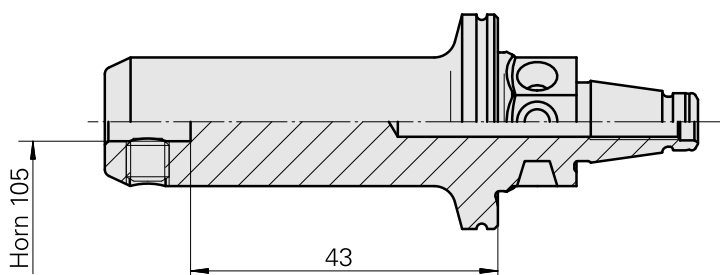

WFB 20-12 Horn Type 105

Caratteristiche tecniche

Categoria acces. portautensile	WFB 20-12
Attacco	Horn Type 105
Accessorio per cambio rapido	Horn S-Mini

Documenti

Non sono disponibili download per questo prodotto

Accessori

Necessario per l'esercizio

[Perno filettato](#)

Id prodotto : 10324659

Id prodotto precedente : 410156.0606
