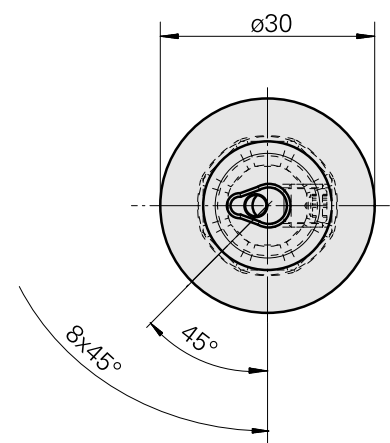

WFB 20-12 Horn Type 105

Caratteristiche tecniche

Categoria acces. portautensile	WFB 20-12
Attacco	Horn Type 105
Accessorio per cambio rapido	Horn S-Mini

Documenti

Non sono disponibili download per questo prodotto