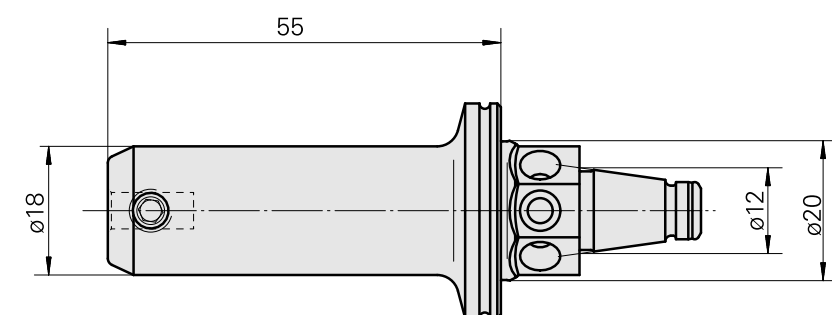

WFB 20-12 Horn, type 105

Données techniques

Catégorie d'accessoires PO	WFB 20-12
Attachement	Horn, type 105
Inserts à changement rapide	Horn S-Mini

Documents

Aucun téléchargement n'est disponible pour ce produit