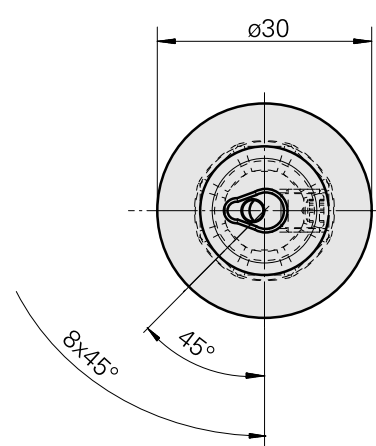

WFB 20-12 Horn, type 105

Données techniques

Catégorie d'accessoires PO	WFB 20-12
Attachement	Horn, type 105
Inserts à changement rapide	Horn S-Mini

Documents

Aucun téléchargement n'est disponible pour ce produit