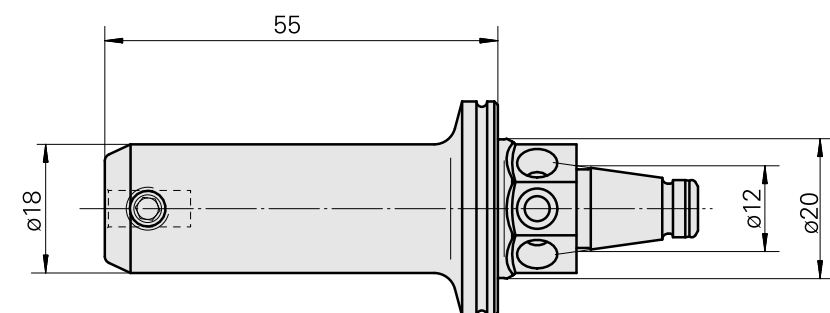

WFB 20-12 Horn, type 105

Données techniques

Catégorie d'accessoires PO

WFB 20-12

Attachement

Horn, type 105

Inserts à changement rapide

Horn S-Mini