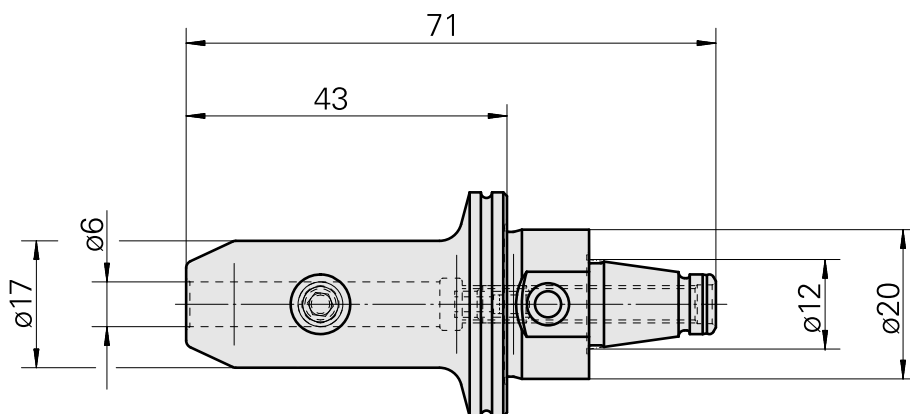

WFB 20-12 D6

Données techniques

Catégorie d'accessoires PO

WFB 20-12

Attachement

D6

Inserts à changement rapide

attachement Weldon

Documents

Aucun téléchargement n'est disponible pour ce produit

Accessoires

Accessoires optionnels

Autres accessoires

[Vis de réglage M 5x10](#)

ID produit : 10674886

Ancienne ID produit : 326793

[Vis de serrage M 6x 6 \(106AWS\)](#)

ID produit : 10565283

Ancienne ID produit : 326789
