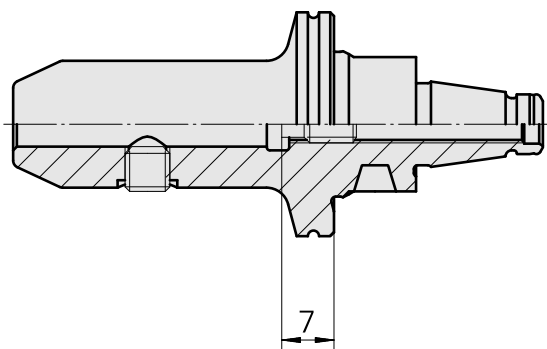

WFB 20-12 D6

Données techniques

Catégorie d'accessoires PO

WFB 20-12

Attachement

D6

Inserts à changement rapide

attachement Weldon

Documents

Aucun téléchargement n'est disponible pour ce produit

Accessoires

Accessoires optionnels

Autres accessoires

[Vis de réglage M 5x10](#)

ID produit : 10674886

Ancienne ID produit : 326793

[Vis de serrage M 6x 6 \(106AWS\)](#)

ID produit : 10565283

Ancienne ID produit : 326789
