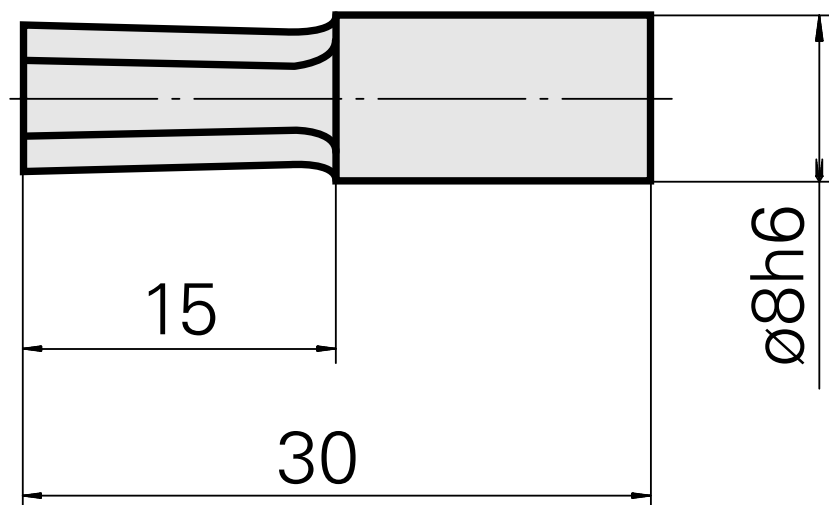

## Outil de brochage SW6 mm

### Données techniques

Catégorie d'accessoires PO	Outil de brochage
Attachement	SW6 mm
Logement d'outils	8mm