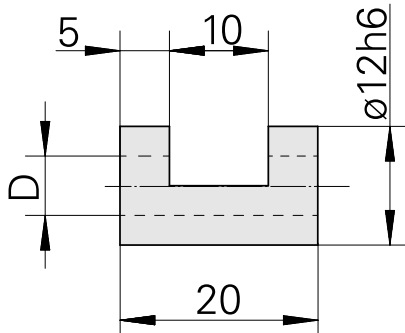

Douille de serrage D12/ 8mm

Características técnicas

PF Categoria de acessórios	Bucha de fixação
Recepção	D12
Alojamento de ferramenta	8mm

Documentos

Não há downloads disponíveis para este produto