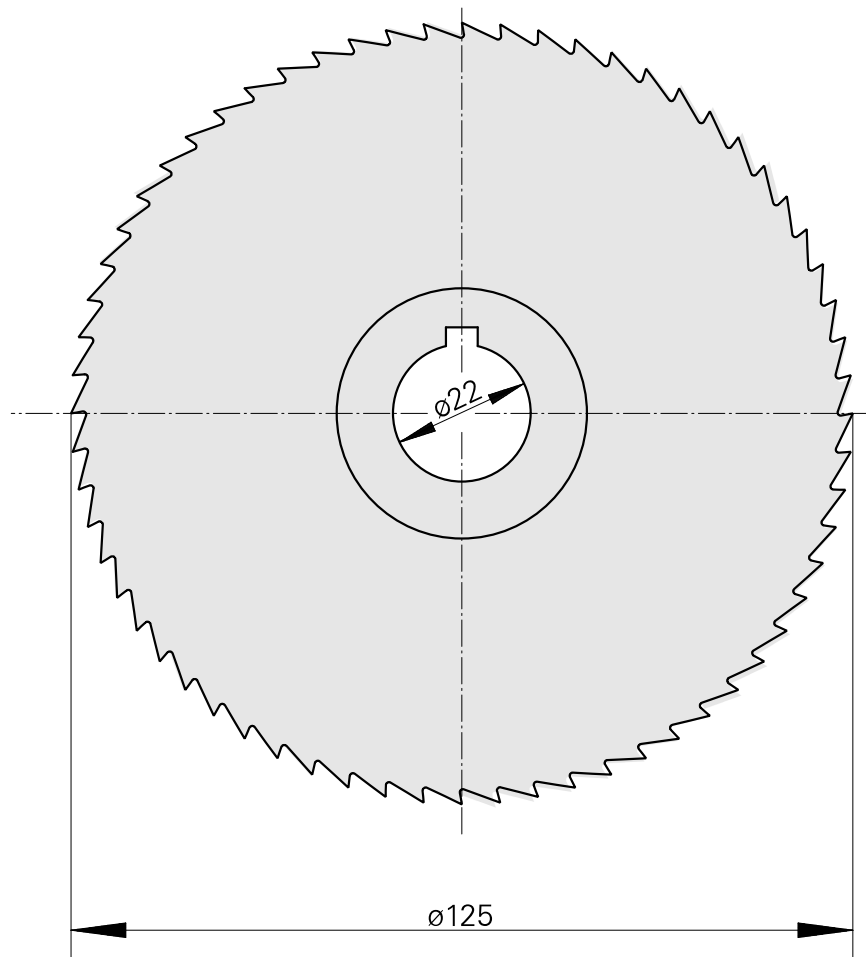

## Lame de scie, épaisseur disque de scie circulaire 5 mm

### Données techniques

Catégorie d'accessoires PO

Fraise-scie circulaire d125

Logement d'outils

22mm