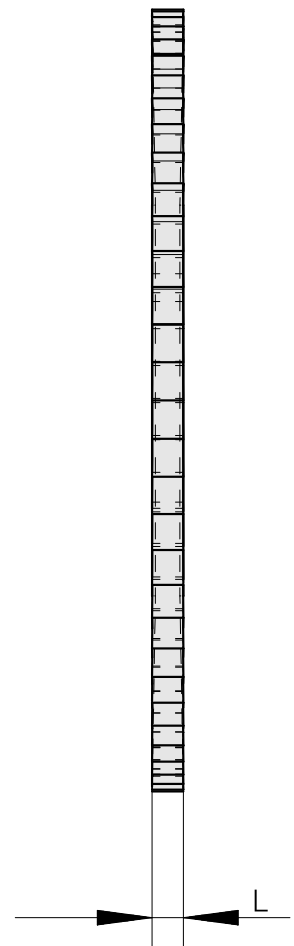

## Lame de scie, épaisseur disque de scie circulaire 5 mm

### Données techniques

Catégorie d'accessoires PO

Fraise-scie circulaire d125

Logement d'outils

22mm