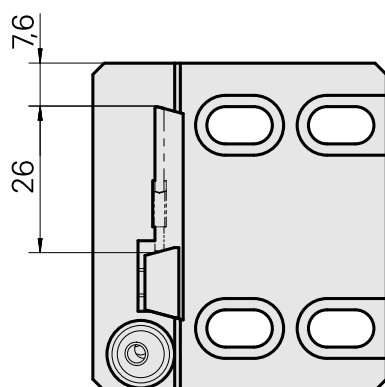

Pièce support plong/fonçage Trapèze 26x5, réglable dans le sens horizontal

Caractéristiques techniques

Entraînement	non entraîné
Arrosage	extérieur
Pression	20 bar
Attachement	Trapèze 26x5
X [mm]	56
Y [mm]	–
Z [mm]	15
Produits INDEX TRAUB	C100

Documents

Aucun téléchargement n'est disponible pour ce produit

Accessoires

Accessoires optionnels

Autres accessoires

[Buse à bille Ø10 M4 10D/M4](#)

ID produit : 10679818

Ancienne ID produit : 474550.0081
