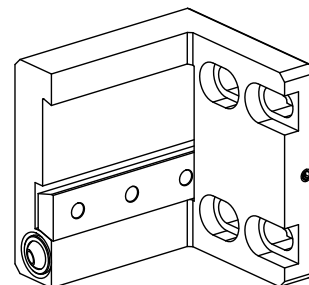

Pièce support plong/fonçage Trapèze 26x5, réglable dans le sens horizontal

Caractéristiques techniques

Entraînement	non entraîné
Arrosage	extérieur
Pression	20 bar
Attachement	Trapèze 26x5
X [mm]	56
Y [mm]	–
Z [mm]	15
Produits INDEX TRAUB	C100

Documents

Aucun téléchargement n'est disponible pour ce produit

Accessoires

Accessoires optionnels

Autres accessoires

[Buse à bille Ø10 M4 10D/M4](#)

ID produit : 10679818

Ancienne ID produit : 474550.0081
