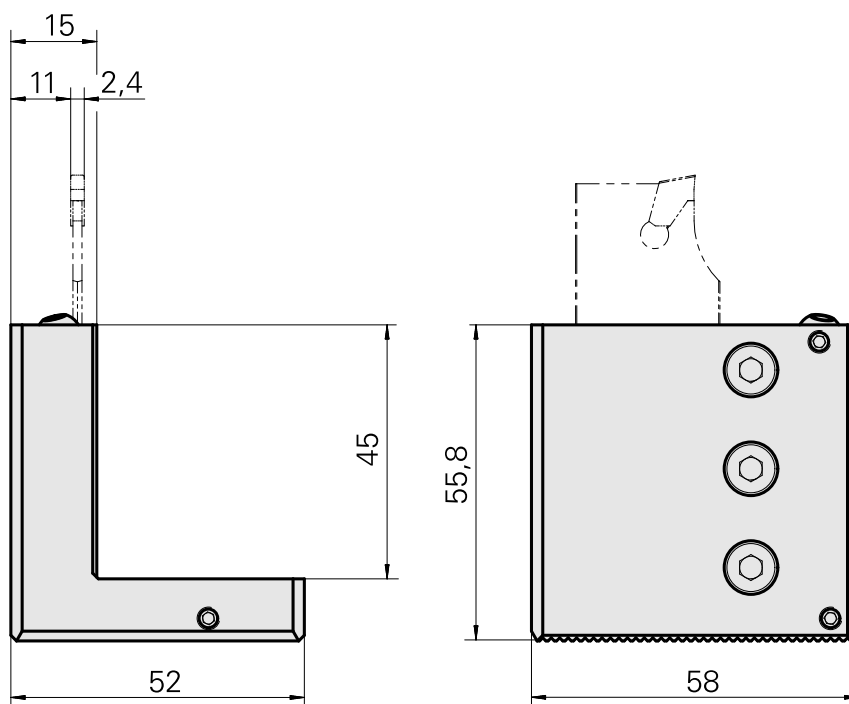

Pièce support plong/fonçage Trapèze 26x5, réglable dans le sens horizontal

Caractéristiques techniques

Entraînement	non entraîné
Arrosage	extérieur
Pression	20 bar
Attachement	Trapèze 26x5
X [mm]	56
Y [mm]	–
Z [mm]	15
Produits INDEX TRAUB	C100

Documents

Aucun téléchargement n'est disponible pour ce produit

Accessoires

Accessoires optionnels

Autres accessoires

[Buse à bille Ø10 M4 10D/M4](#)

ID produit : 10679818

Ancienne ID produit : 474550.0081
