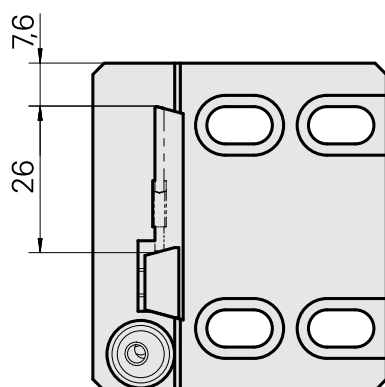

Pièce support plong/fonçage Trapèze 26x5, réglable dans le sens horizontal

Données techniques

Entraînement	non entraîné
Arrosage	extérieur
Pression	20 bar
Attachement	Trapèze 26x5
X [mm]	56
Y [mm]	–
Z [mm]	15
Produits INDEX TRAUB	C100

Documents

Aucun téléchargement n'est disponible pour ce produit

Accessoires

Accessoires optionnels

Autres accessoires

[Buse à bille Ø10 M4 10D/M4](#)

ID produit : 10679818

Ancienne ID produit : 474550.0081
