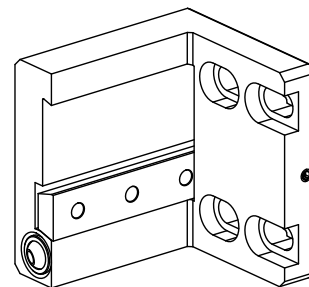

Pièce support plong/fonçage Trapèze 26x5, réglable dans le sens horizontal

Données techniques

Entraînement	non entraîné
Arrosage	extérieur
Pression	20 bar
Attachement	Trapèze 26x5
X [mm]	56
Y [mm]	–
Z [mm]	15
Produits INDEX TRAUB	C100

Documents

Aucun téléchargement n'est disponible pour ce produit

Accessoires

Accessoires optionnels

Autres accessoires

[Buse à bille Ø10 M4 10D/M4](#)

ID produit : 10679818

Ancienne ID produit : 474550.0081
