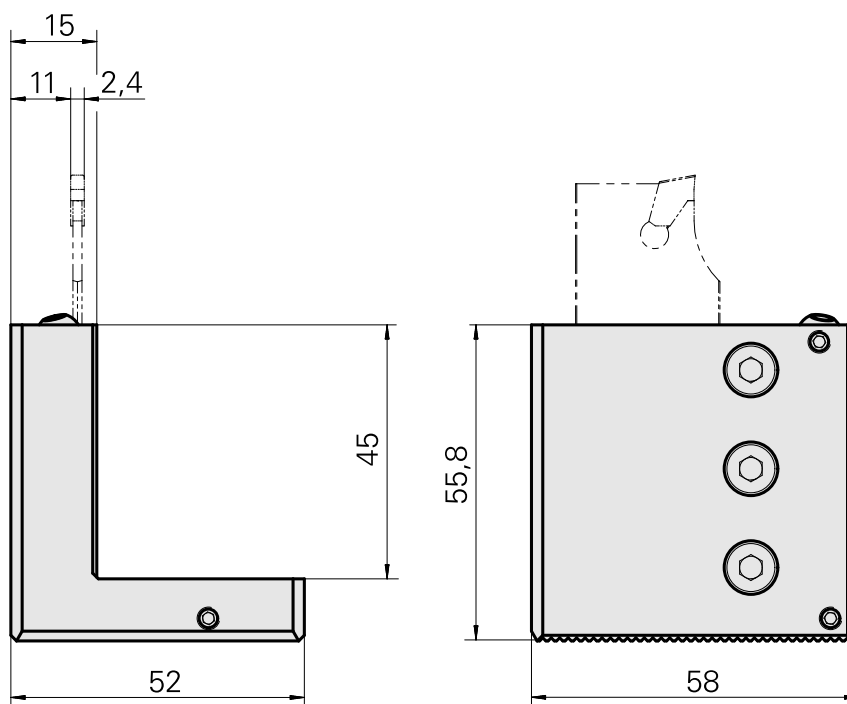

Pièce support plong/fonçage Trapèze 26x5, réglable dans le sens horizontal

Données techniques

Entraînement	non entraîné
Arrosage	extérieur
Pression	20 bar
Attachement	Trapèze 26x5
X [mm]	56
Y [mm]	–
Z [mm]	15
Produits INDEX TRAUB	C100

Documents

Aucun téléchargement n'est disponible pour ce produit

Accessoires

Accessoires optionnels

Autres accessoires

[Buse à bille Ø10 M4 10D/M4](#)

ID produit : 10679818

Ancienne ID produit : 474550.0081
