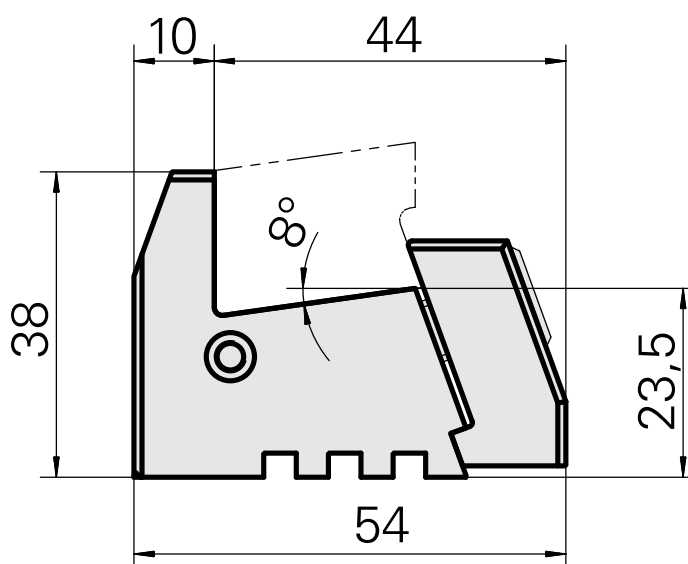

## Pièce support plong/fonçage, réglable dans le sens vertical

### Données techniques

Entraînement

non entraîné

Arrosage

extérieur

Pression

20 bar

X [mm]

38

Y [mm]

–

Z [mm]

–

Produits INDEX TRAUB

A100 • C42/65 • G160 • ABC • C100  
• C200 • G200 • G200.2 • G220 •  
G250 • ABC.2