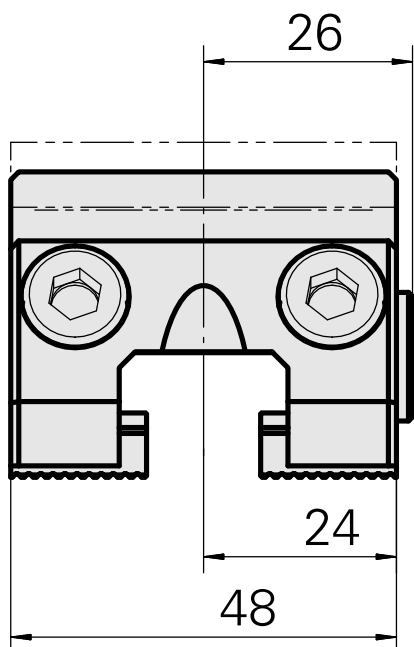

## Pièce support plong/fonçage, réglable dans le sens vertical

### Données techniques

Entraînement

non entraîné

Arrosage

extérieur

Pression

20 bar

X [mm]

38

Y [mm]

–

Z [mm]

–

Produits INDEX TRAUB

A100 • C42/65 • G160 • ABC • C100  
• C200 • G200 • G200.2 • G220 •  
G250 • ABC.2