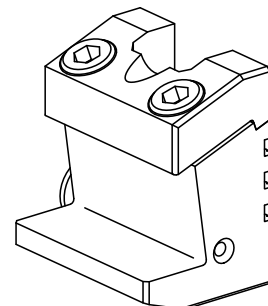

## Pièce support plong/fonçage, réglable dans le sens vertical

38

Y [mm]

–

Z [mm]

–

Produits INDEX TRAUB

A100 • C42/65 • G160 • ABC • C100  
• C200 • G200 • G200.2 • G220 •  
G250 • ABC.2