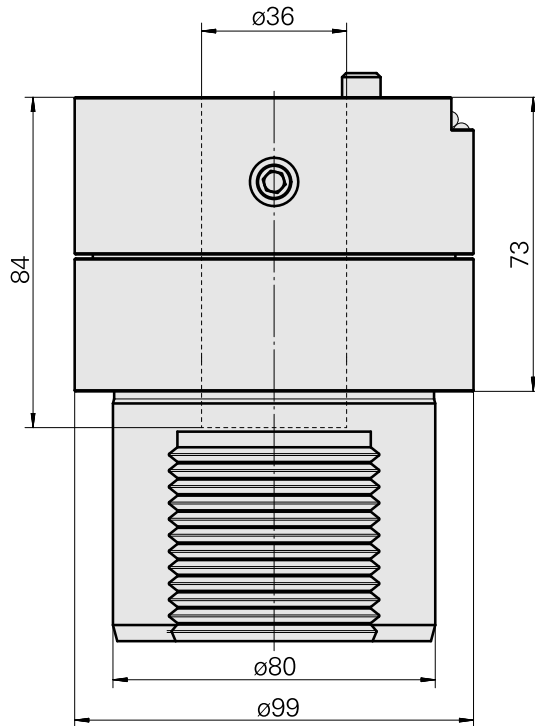

Adaptateur

Caractéristiques techniques

Catégorie d'accessoires PO

Adapt. appareils de pré réglage

Attachement

D80 pour prépositionnement

Logement d'outils

Queue 36