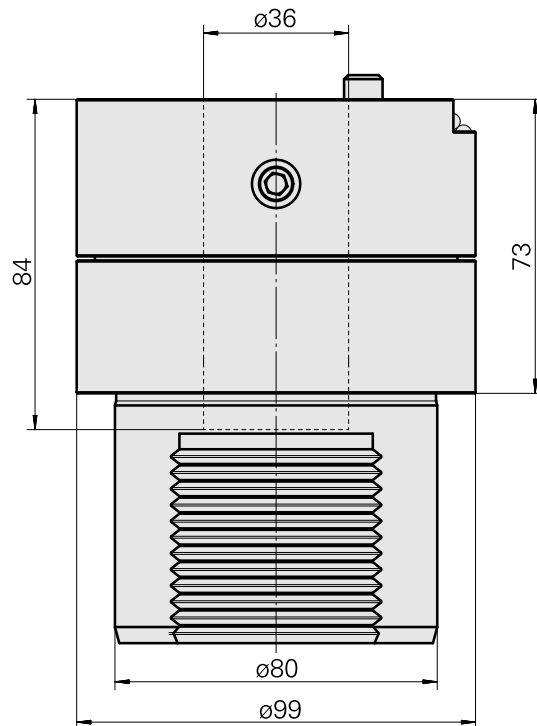

Adaptateur

Données techniques

Catégorie d'accessoires PO

Adapt. appareils de pré réglage

Attachement

D80 pour prépositionnement

Logement d'outils

Queue 36