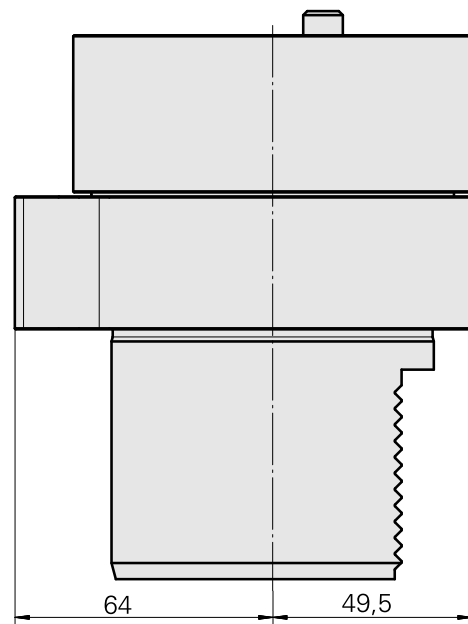

Adaptateur

Données techniques

Catégorie d'accessoires PO

Adapt. appareils de pré réglage

Attachement

D80 pour prépositionnement

Logement d'outils

Queue 36