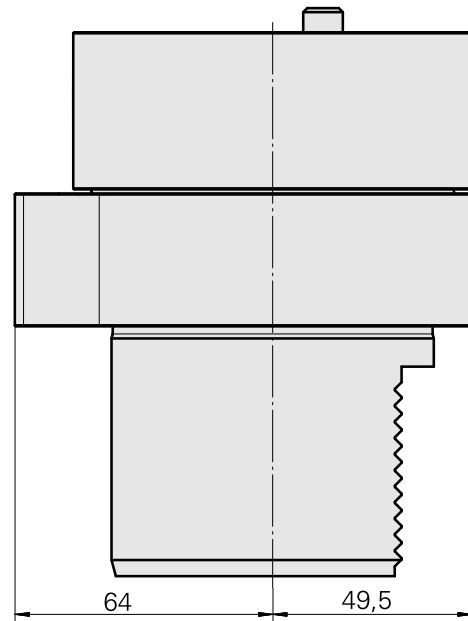

Adaptateur

Caractéristiques techniques

Catégorie d'accessoires PO

Adapt. appareils de pré réglage

Attachement

D80 pour prépositionnement

Logement d'outils

Queue 36