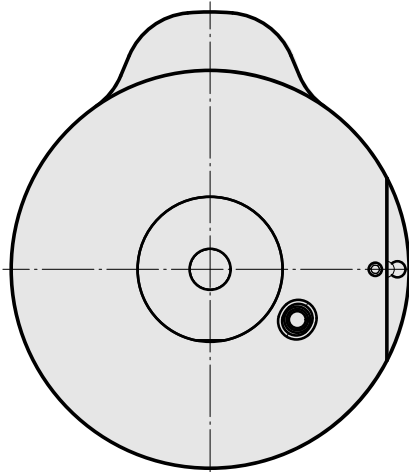

Adaptateur

Caractéristiques techniques

Catégorie d'accessoires PO

Adapt. appareils de pré réglage

Attachement

D80 pour prépositionnement

Logement d'outils

Queue 36