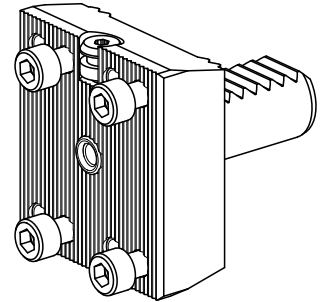

## Porte-outil de base VDI 20, réglable dans le sens vertical

### Données techniques

Queue VDI	VDI 20
Entraînement	non entraîné
Fixation VDI	Denture W
Pression	80 bar
Réversible 180°	non
X [mm]	19,4
Y [mm]	–
Z [mm]	–
Produits INDEX TRAUB	C100