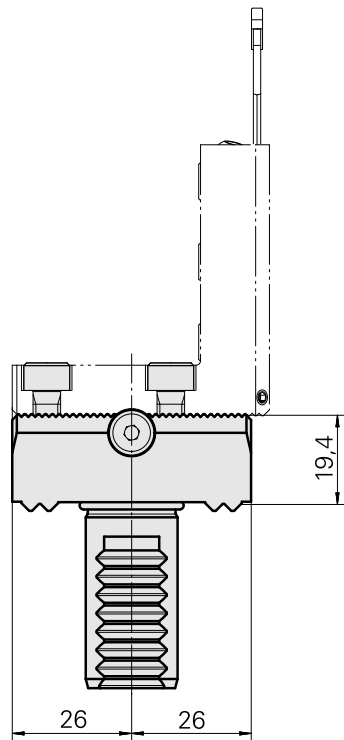

## Porte-outil de base VDI 20, réglable dans le sens vertical

### Données techniques

Queue VDI	VDI 20
Entraînement	non entraîné
Fixation VDI	Denture W
Pression	80 bar
Réversible 180°	non
X [mm]	19,4
Y [mm]	–
Z [mm]	–
Produits INDEX TRAUB	C100