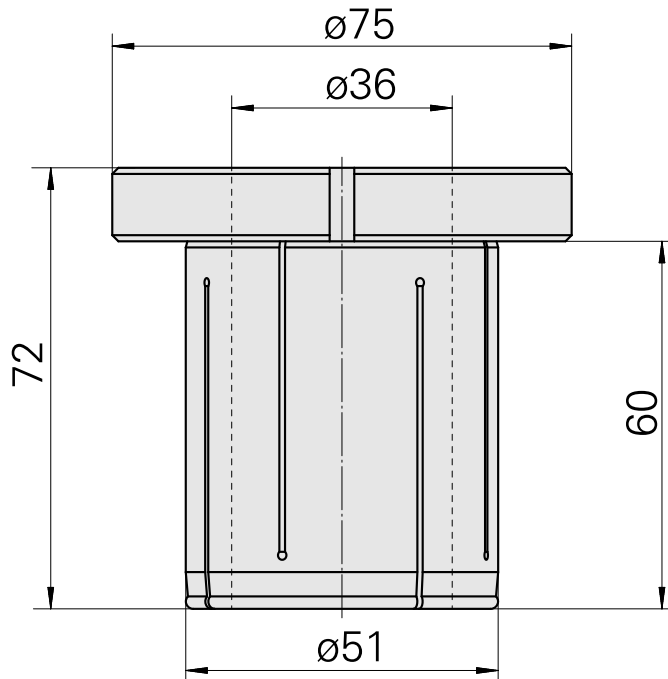

Reduzierungen für Hydrodehn D51/ D36

Technische Daten

WZH Zubehörkategorie	Reduzierungen für Hydrodehn
Aufnahme	D51
Werkzeugaufnahme	D36

Dokumente

Produkthinweise

[DE \(pdf\)](#)

[EN \(pdf\)](#)

[FR \(pdf\)](#)