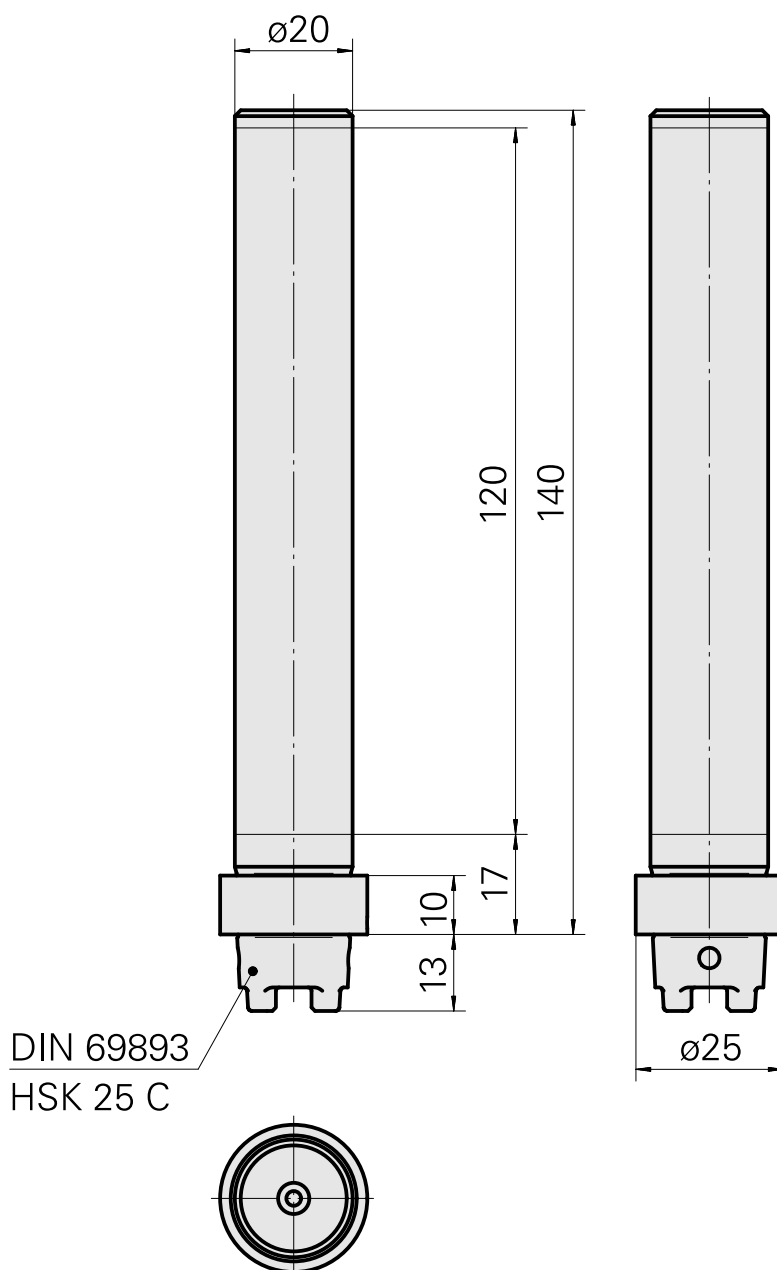

## Mandrin de contrôle HSK 25 C D20

### Données techniques

Queue HSK	HSK 25
Forme HSK	C
Attachement	D20
X [mm]	140
Produits INDEX TRAUB	MS22-6 • MS22-8 • MS16-6