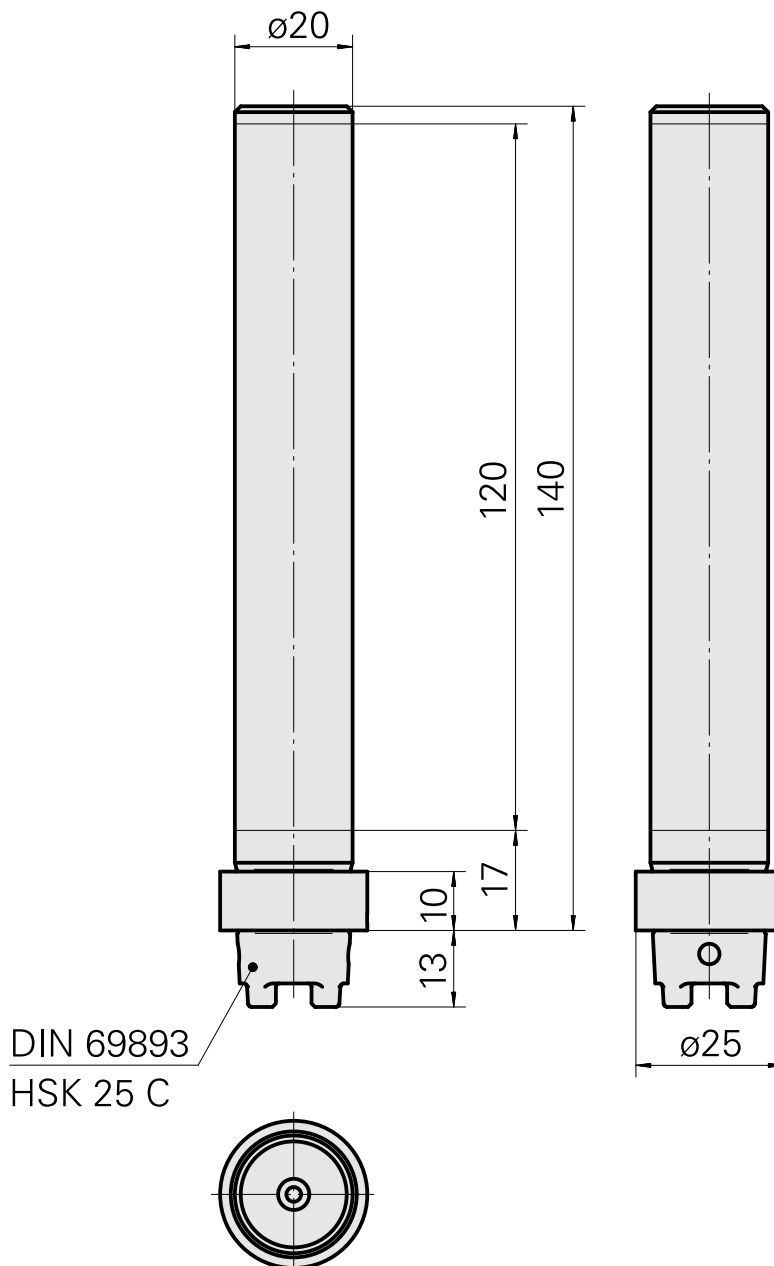

Mandrin de contrôle HSK 25 C D20

Caractéristiques techniques

| | |
|----------------------|--------------------------|
| Queue HSK | HSK 25 |
| Forme HSK | C |
| Attachement | D20 |
| X [mm] | 140 |
| Produits INDEX TRAUB | MS22-6 • MS22-8 • MS16-6 |