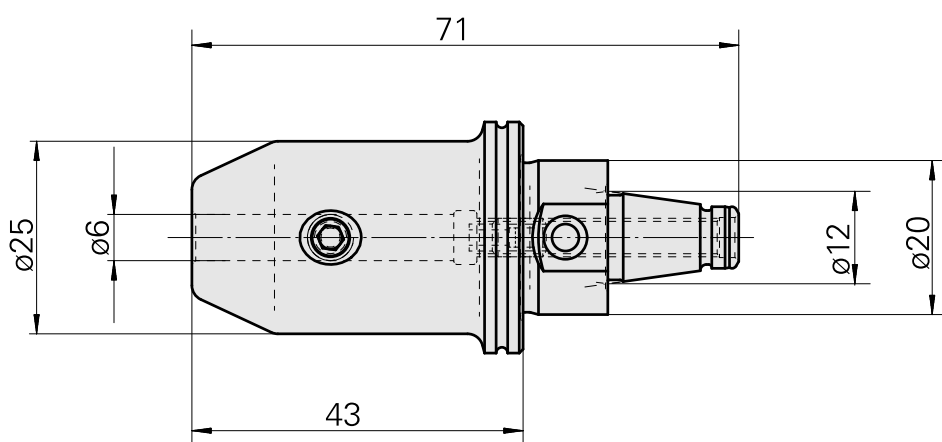

WFB 20-12 D6

Données techniques

Catégorie d'accessoires PO

WFB 20-12

Attachement

D6

Inserts à changement rapide

attachement Weldon

Documents

Aucun téléchargement n'est disponible pour ce produit

Accessoires

Accessoires optionnels

Autres accessoires

[Vis de réglage M 5x10](#)

ID produit : 10674886

Ancienne ID produit : 326793

[Vis de serrage M 6x 6 \(106AWS\)](#)

ID produit : 10565283

Ancienne ID produit : 326789
