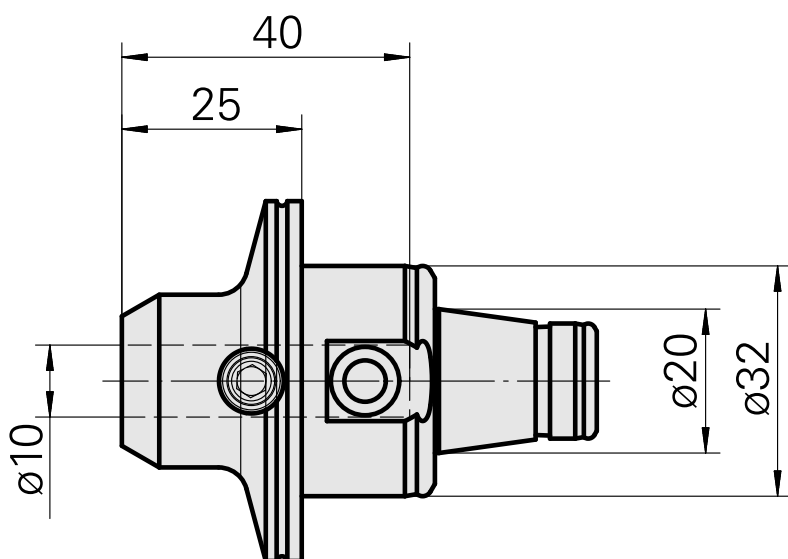

WFB 32-20 D10

Données techniques

Catégorie d'accessoires PO

WFB 32-20

Attachement

D10

Inserts à changement rapide

attachement Weldon