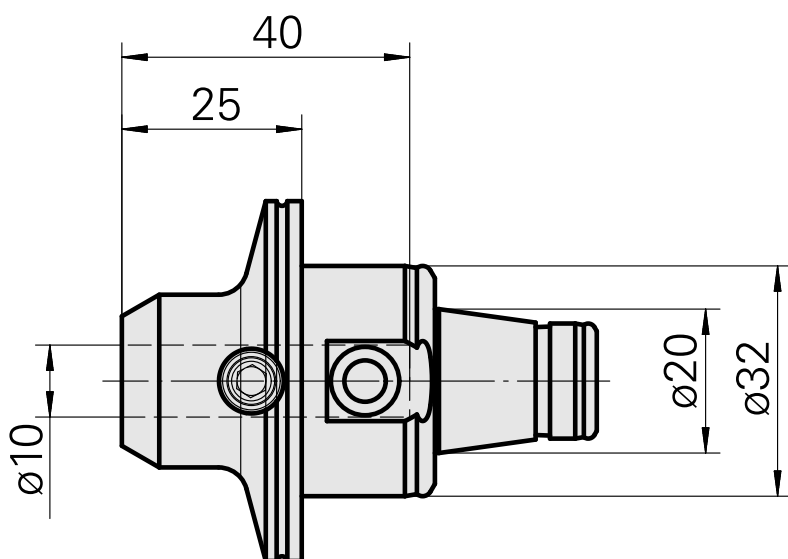

WFB 32-20 D10

Technische Daten

WZH Zubehörkategorie

WFB 32-20

Aufnahme

D10

Schnellwechseleinsätze

Weldon-Aufnahme