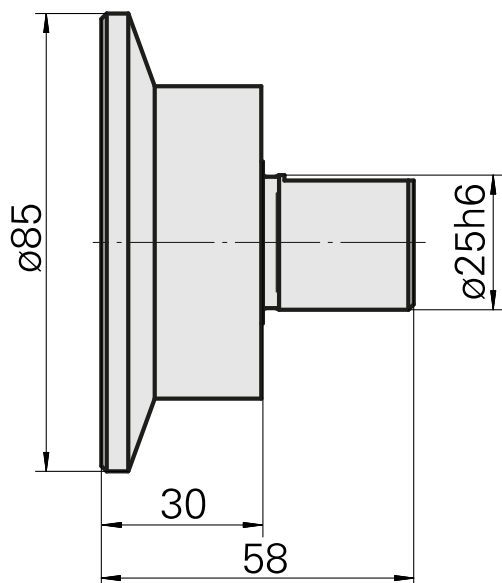

Butée matière D85, rotatif

Données techniques

Entraînement	non entraîné
Attachement	D85
X [mm]	-
Y [mm]	-
Z [mm]	30
Produits INDEX TRAUB	C42/65 • G160 • ABC • B400 • C100 • C200 • G200 • G200.2 • G220 • G250 • TNX65/42 • TNA400.2 • B500 • TNA500.2 • G420 • G400.2 • G500 • G520 • ABC.2 • G300.2 • G320.2 • B400.3 • B500.3 • TNA400.3 • TNA500.3