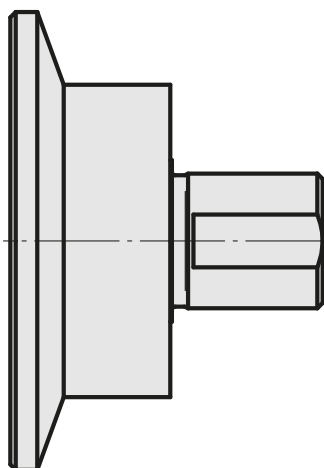

Butée matière D85, rotatif

Données techniques

Entraînement	non entraîné
Attachement	D85
X [mm]	-
Y [mm]	-
Z [mm]	30
Produits INDEX TRAUB	C42/65 • G160 • ABC • B400 • C100 • C200 • G200 • G200.2 • G220 • G250 • TNX65/42 • TNA400.2 • B500 • TNA500.2 • G420 • G400.2 • G500 • G520 • ABC.2 • G300.2 • G320.2 • B400.3 • B500.3 • TNA400.3 • TNA500.3